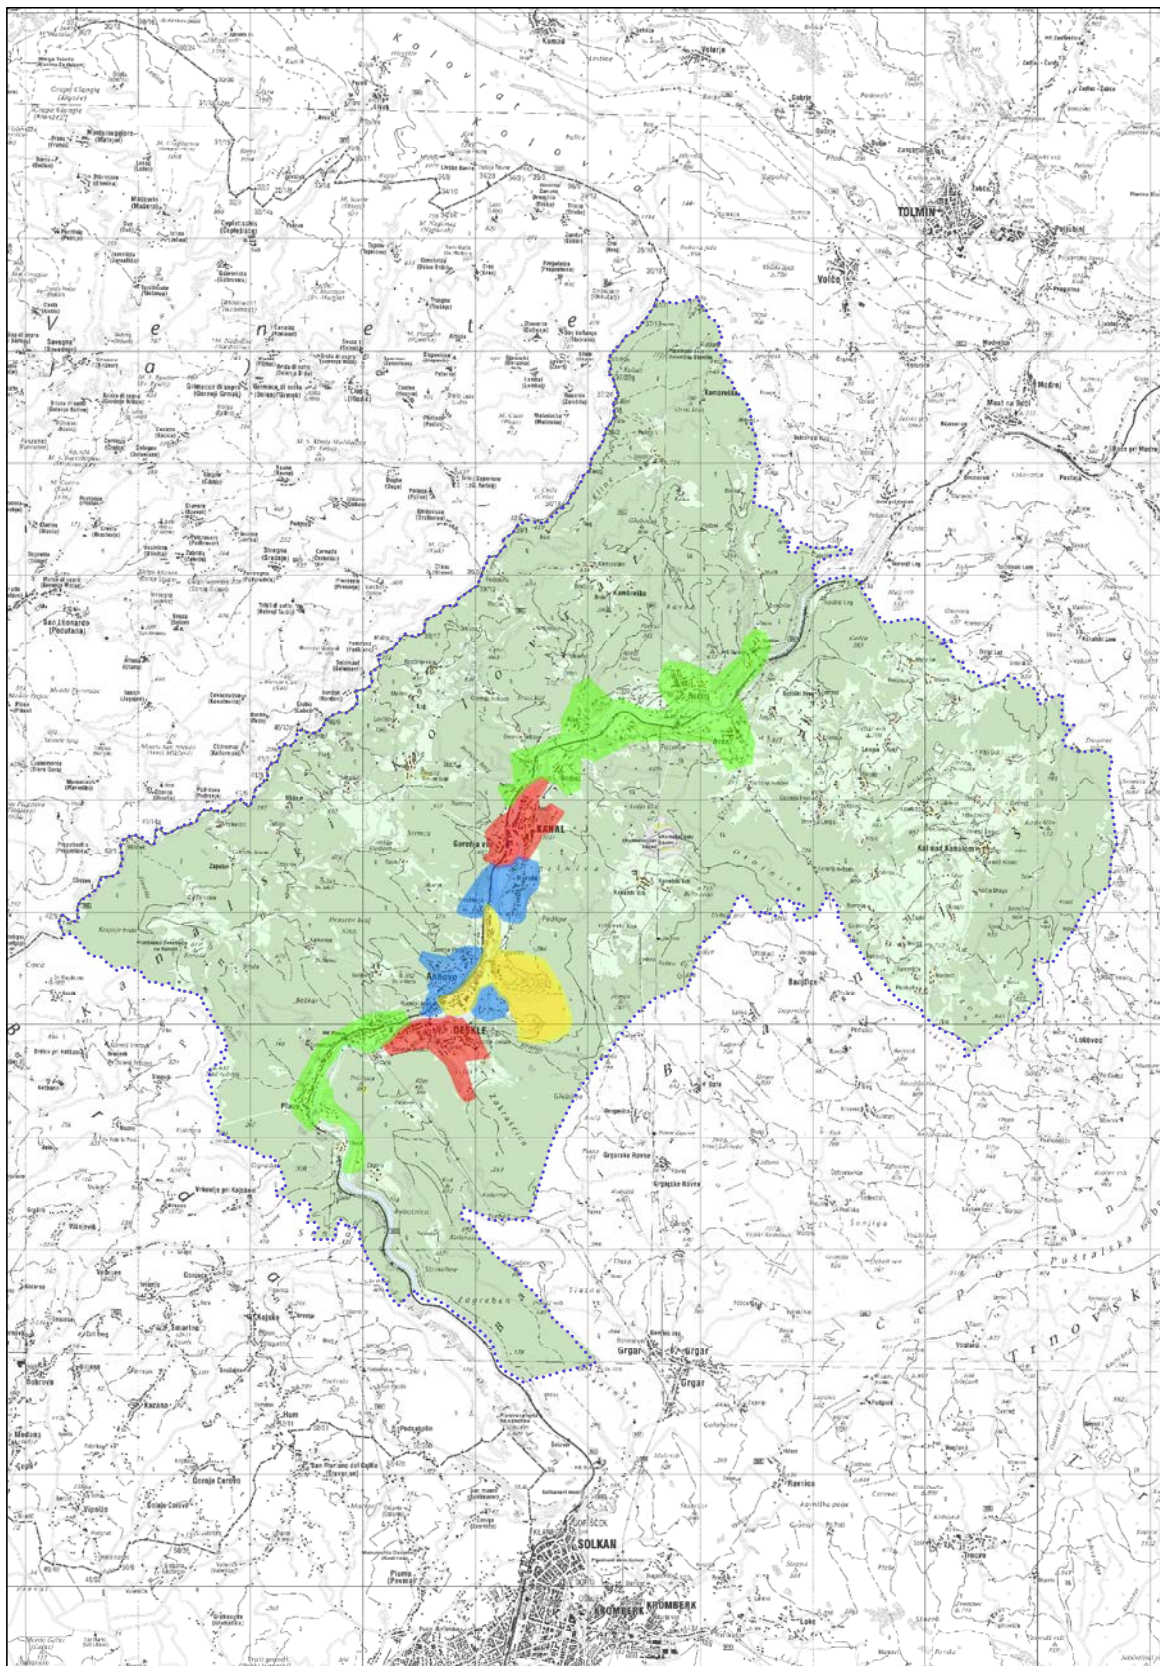

### Grafična karta - shematski prikaz območij odmere nadomestila

**Legenda**

- Cona A
- Cona C
- Cona B
- Cona D

Merilo 1 : 90.000

Cona E - druga področja, ki niso vključena v conah A,B,C in D