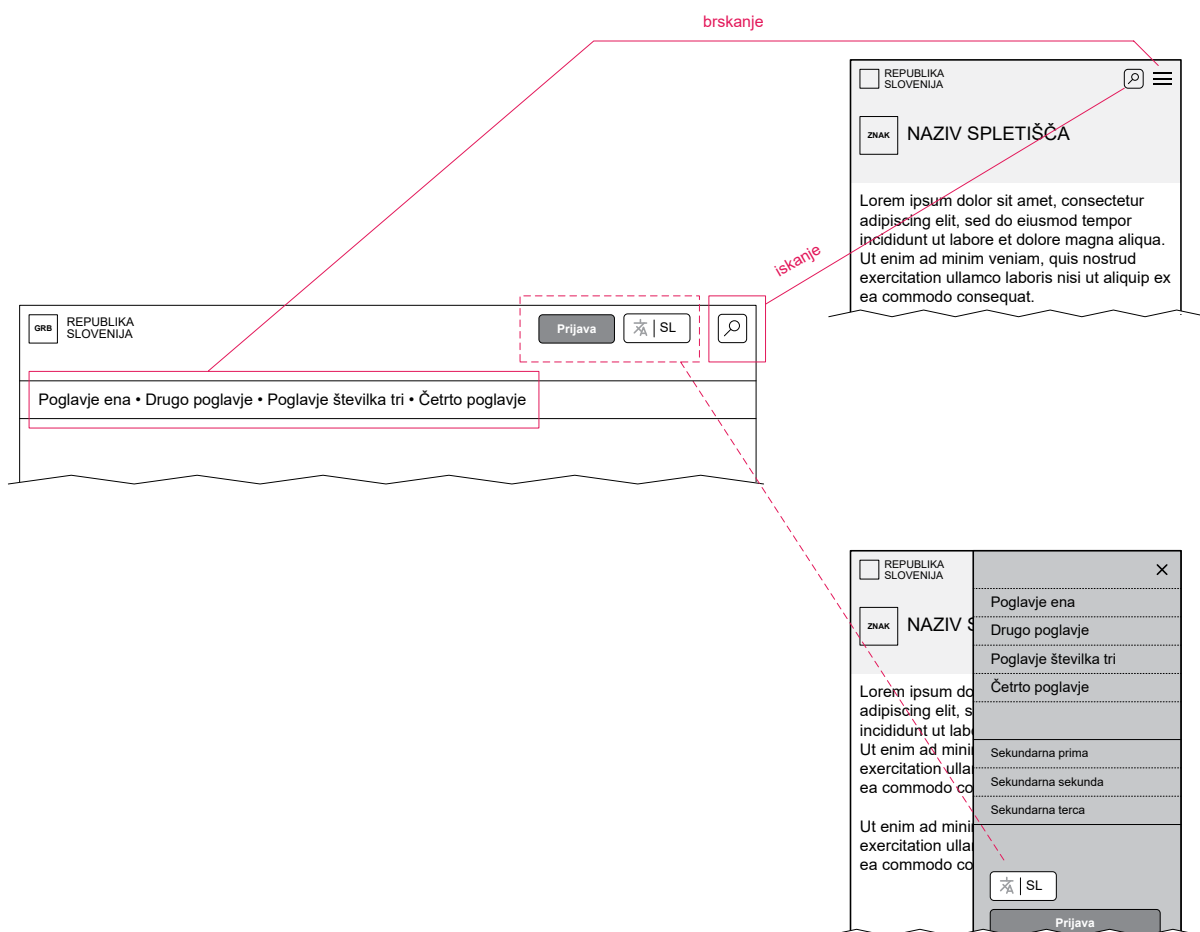

PRILOGA: »PRILOGA št. 8: Pravila umeščanja enotnih grafičnih elementov na spletnih mestih organov državne uprave

1.1. Osnovna postavitev

Grb in napis Republika Slovenija

Grb in napis Republika Slovenija (zapisano v dveh vrsticah) je umeščen vedno skrajno levo zgoraj.

Pri umeščanju standardiziranih elementov je določena pozicija, pojavna oblika in vrstni red.

Pri uporabi nestandardiziranih elementov – zaradi posebnih funkcionalnosti ali morebitnih tehničnih omejitev – morajo biti elementi umeščeni izven vplivnega območja skupnih elementov.

v vplivnem polju se nahajajo elementi samo v standardizirani obliki

uporaba iskalnika kot nestandardiziranega elementa

Standardizirani elementi na mobilnikih

Na mobilnikih se standardizirani elementi (razen iskalnika) zložijo v meni (hamburger).

Standardizirani elementi na vertikalno postavljenih navigacijah

<div style="display: flex; align-items: center;"> <div style="border: 1px solid black; padding: 2px; margin-right: 5px;">GRB</div> <div>REPUBLIKA SLOVENIJA</div> </div>
<div style="display: flex; align-items: center;"> <div style="border: 1px solid black; padding: 2px; margin-right: 5px;">ZNAK</div> <div>NAZIV</div> </div>
Poglavje ena
Drugo poglavje
Poglavje številka tri
Četrto poglavje
Sekundarna prima
Sekundarna sekunda
Sekundarna terca
<div style="border: 1px solid black; padding: 5px; width: 40px; margin: 0 auto;">  </div> <div style="background-color: #ccc; padding: 5px; text-align: center; margin-top: 5px;">Prijava</div>