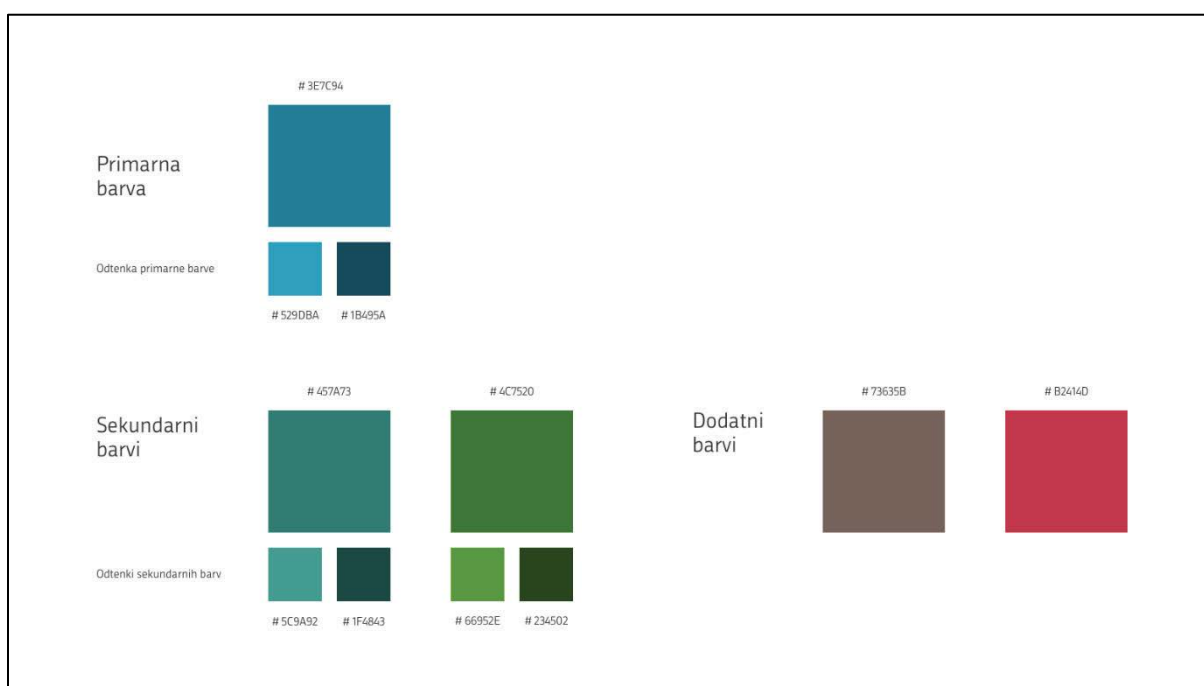

1.2. Razmerja med skupnimi elementi in nazivom spletišča

Spletno mesto z nazivom (brez lastnega logotipa)

Spletno mesto z lastnim logotipom

Spletno mesto z lastno podobo, ki nosi v nogi podpis organa

1.3. Barvna paleta

Pri uporabi barv se morajo uporabljati navedene vrednosti (RGB/HEX) za barve in ne prikazani odtenki iz dokumenta, saj se lahko ti na različnih ekranih prikazujejo v drugačnih odtenkih.

Za **primarno barvo se uporablja barva #3E7C94** (petrolej), ki zagotavlja ustrezen kontrast za doseganje dostopnosti po standardu AA (WCAG). Smiselno se lahko uporabljata tudi svetlejši ali temnejši odtenek primarne barve.

Osnovna odtenka sekundarnih barv sta: #457A73 (turkizna) in #4C7520 (zelena). Smiselno se lahko uporabljata tudi svetlejši ali temnejši odtenek obeh sekundarnih barv.

Dodatni barvi v toplem delu spektra: #73635B (čokoladna) in #B2414D (rdeča) se uporabljata za poudarke ali izpostavitve in **nista primerni za uporabo kot temeljni barvi** pri oblikovanju spletišča.«.