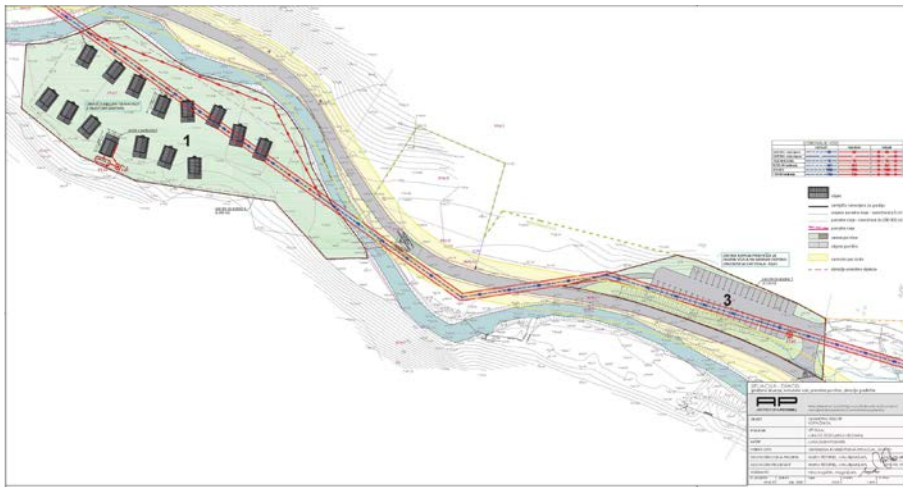

grafični prikaz urejanja območja za SBO-06-09 – Glamping resort Kopačnica

grafični prikaz urejanja območja za enoto urejanja prostora ŽVA-04 – Turistično naselje