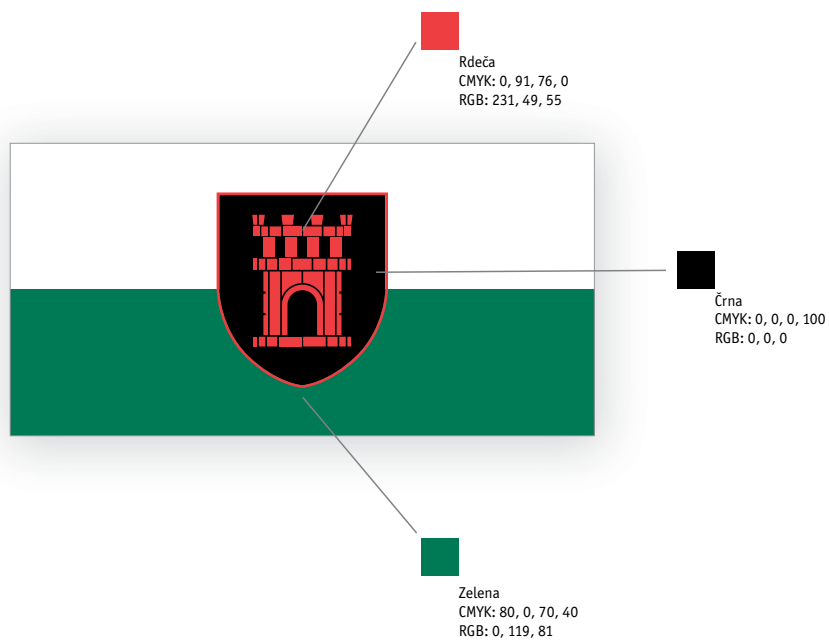

Odlok o grbu in zastavi občine Črnomelj – GRAFIČNA PRILOGA

Razmerja grba

Razmerja grba so 1:1,5, oziroma 2:3

Variante grba

Tonska varianta, črnobela in dvobarvna varianta grba

Barve grba

Zastava

Ležeča varianta

Razmerja zastave

Barve

Zastava

Pokončna varianta

Zastava

Podaljšana pokončna varianta