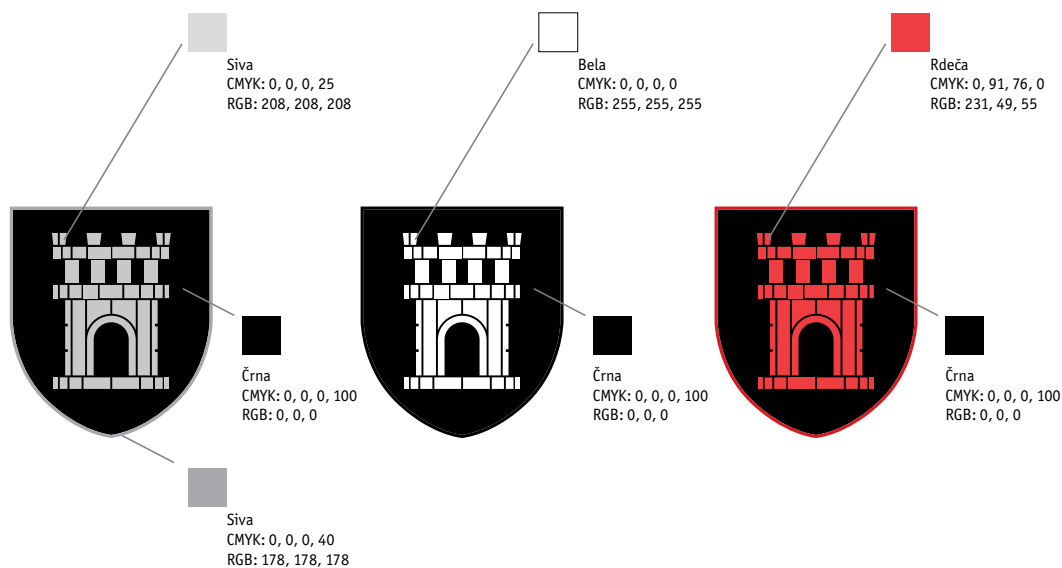

Odlok o grbu in zastavi občine Črnomelj – GRAFIČNA PRILOGA

Razmerja grba

Razmerja grba so 1:1,5, oziroma 2:3

Variante grba

Tonska varianta, črnobela in dvobarvna varianta grba

Barve grba

Zastava

Ležeča varianta

Razmerja zastave

Barve

Zastava

Pokončna varianta

Zastava

Podaljšana pokončna varianta