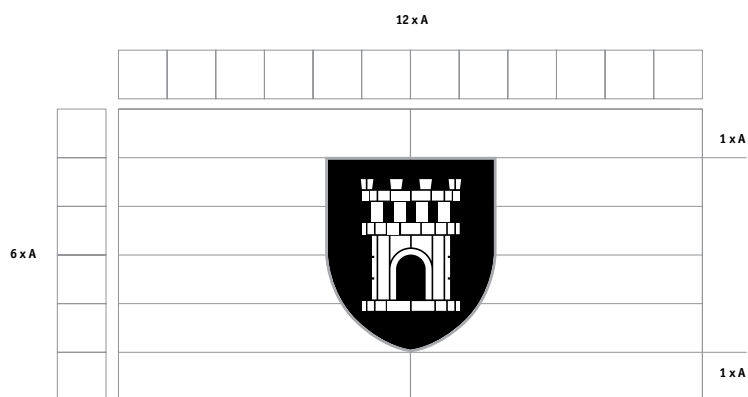

Odlok o grbu in zastavi občine Črnomelj – GRAFIČNA PRILOGA

Razmerja grba

Razmerja grba so 1:1,5, oziroma 2:3

Variante grba

Tonska varianta, črnobela in dvobarvna varianta grba

Barve grba

Zastava

Ležeča varianta

Razmerja zastave

Barve

Zastava

Pokončna varianta

Zastava

Podaljšana pokončna varianta