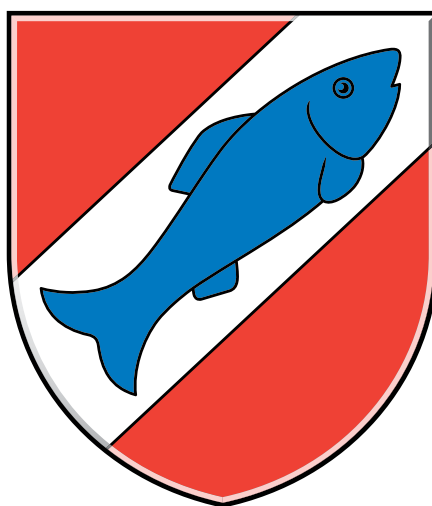

**GRB IN ZASTAVA**

**OBČINE RIBNICA**

18. november 2020

Orboslovje 

BLAZON

Na rdečem polju ščita je srebrna leva lenta, na kateri je modra, poševno-vzpenjajoča riba.

BARVNE VERZIJE Z RAZLIČNO OBROBO

REGISTRSKA TABLICA

## OPIS ZASTAVE

Zastavina ruta ima dve vodoravni barvni progi in grb Občine Ribnica v središču, ki je z zgornjo polovico na modrem polju, s spodnjo polovico pa na zelenem. Višina grba je  $\frac{2}{3}$  širine zastave. V vodoravni izvedbi zastave je zgornje polje modro in spodnje zeleno. V navpični izvedbi zastave je levo polje modro in desno zeleno. Grb je tako v vodoravni kot v navpični izvedbi zastave vedno obrnjen pokončno.