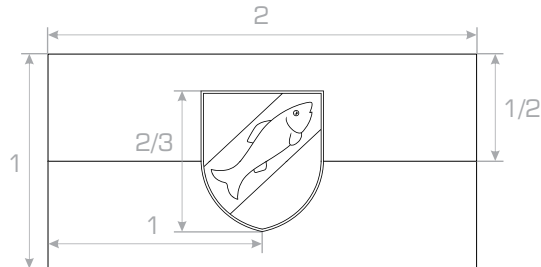

**GRB IN ZASTAVA**

**OBČINE RIBNICA**

18. november 2020

Orboslovje 

BLAZON

Na rdečem polju ščita je srebrna leva lenta, na kateri je modra, poševno-vzpenjajoča riba.

BARVNE VERZIJE Z RAZLIČNO OBROBO

REGISTRSKA TABLICA

## OPIS ZASTAVE

Zastavina ruta ima dve vodoravni barvni progi in grb Občine Ribnica v središču, ki je z zgornjo polovico na modrem polju, s spodnjo polovico pa na zelenem. Višina grba je  $\frac{2}{3}$  širine zastave. V vodoravni izvedbi zastave je zgornje polje modro in spodnje zeleno. V navpični izvedbi zastave je levo polje modro in desno zeleno. Grb je tako v vodoravni kot v navpični izvedbi zastave vedno obrnjen pokončno.