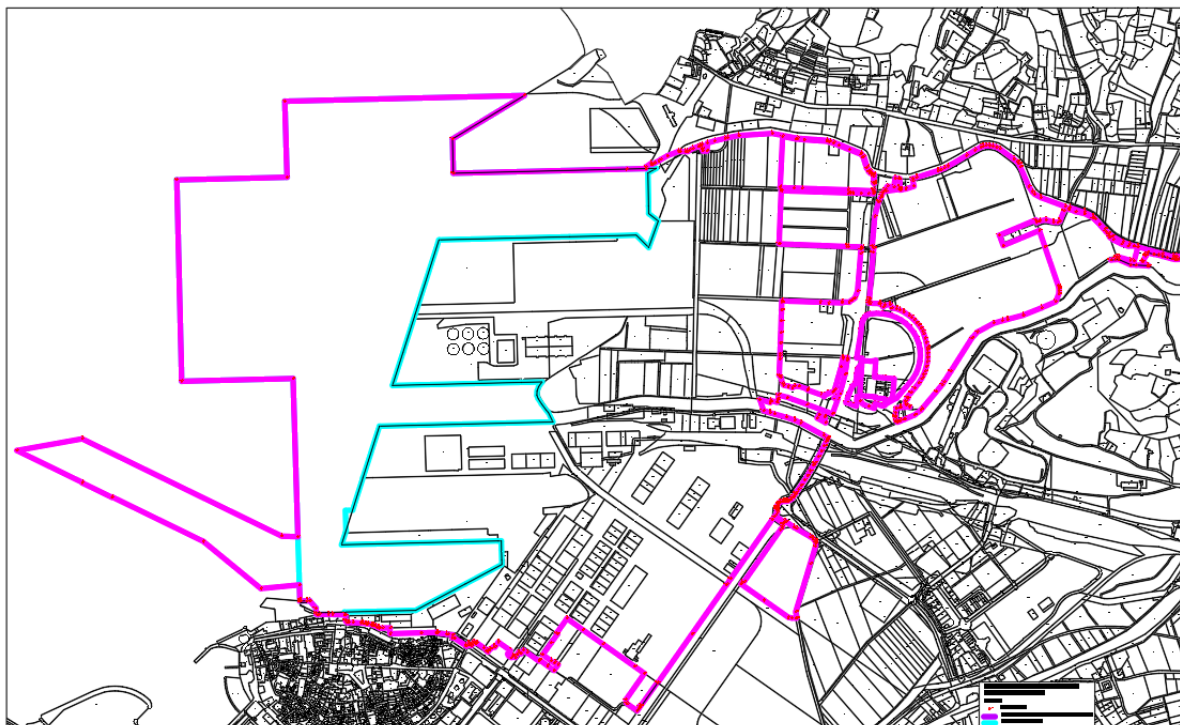

Priloga 1

KOORDINATE OBMOČJA KOPRSKEGA TOVORNEGA PRISTANIŠČA IZ GRAFIČNE PRILOGE 1

Koordinatni sistem: D96/TM

Štev.	E	N
1	400664,56	46442,18
2	400662,67	46503,69
3	400500,08	46488,16
4	400256,91	46687,51
5	399872,41	46874,89
6	399871,53	46873,09
7	399745,67	46934,42
8	399746,54	46936,22
9	399469,94	47071,01
10	399745,47	47120,35
11	400588,29	46709,54
12	400656,43	46706,93
13	400635,91	47374,95
14	400165,70	47363,53
15	400145,18	48213,45
16	400610,56	48224,67
17	400600,99	48545,64
18	401612,40	48569,99
19	401309,05	48386,58
20	401312,55	48241,61
21	402044,64	48259,27
22	402126,20	48261,17
23	402125,46	48268,08
24	402147,15	48283,21
25	402149,02	48277,75
26	402151,25	48278,91
27	402162,31	48284,51
28	402179,31	48293,68
29	402188,39	48299,26
30	402216,60	48315,51
31	402263,52	48334,14
32	402266,22	48333,85

33	402271,98	48333,53
34	402291,95	48333,26
35	402295,67	48333,43
36	402301,25	48333,45
37	402302,44	48333,46
38	402310,44	48338,47
39	402323,44	48346,28
40	402348,88	48355,74
41	402349,43	48354,06
42	402353,83	48355,44
43	402353,20	48357,35
44	402362,85	48360,96
45	402363,40	48345,79
46	402364,98	48337,76
47	402365,45	48335,44
48	402383,34	48335,60
49	402383,44	48337,00
50	402385,74	48369,17
51	402415,61	48377,93
52	402460,19	48389,00
53	402470,36	48391,23
54	402517,67	48400,96
55	402659,49	48409,70
56	402765,52	48389,43
57	402889,77	48380,49
58	402905,12	48376,10
59	402919,78	48372,05
60	403035,26	48325,54
61	403046,17	48312,32
62	403060,05	48267,38
63	403069,59	48252,11
64	403076,57	48245,50
65	403090,17	48236,69