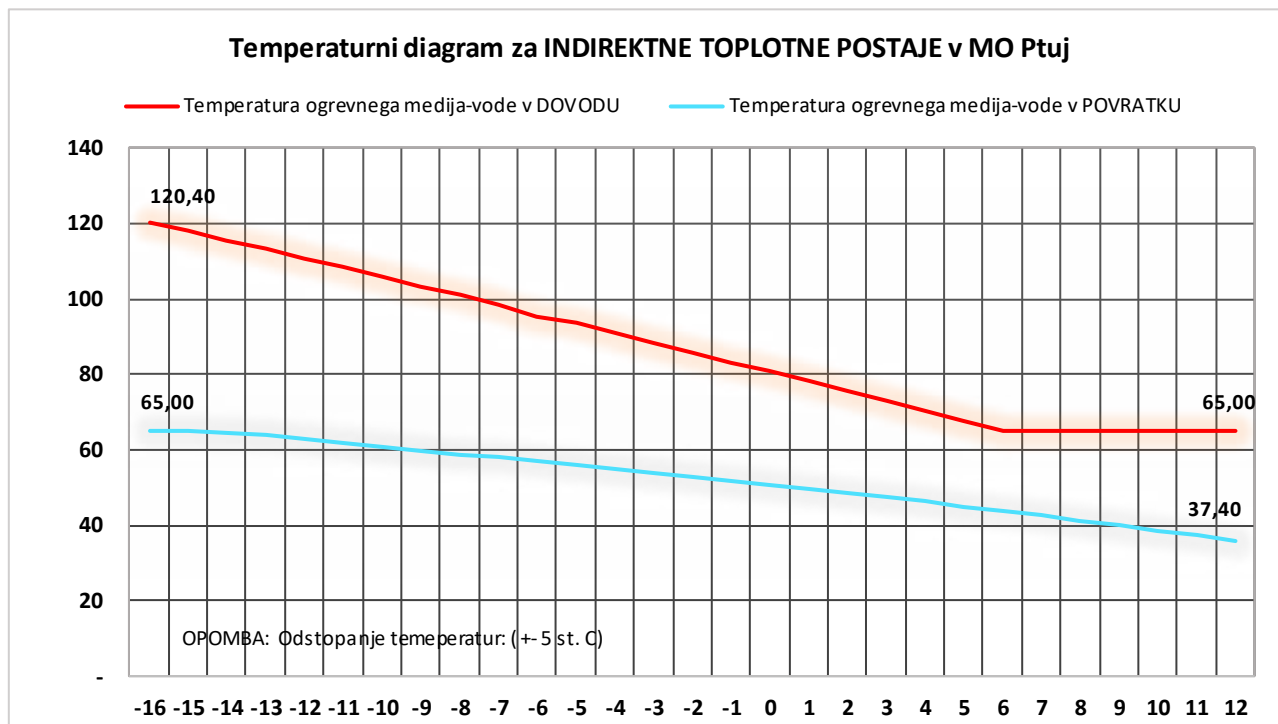

PRILOGA 1: Temperaturni diagram ogrevne vode:

### Temperaturni diagram DIREKTHNIH TOPLOTNIH POSTAJ v MO Ptuj