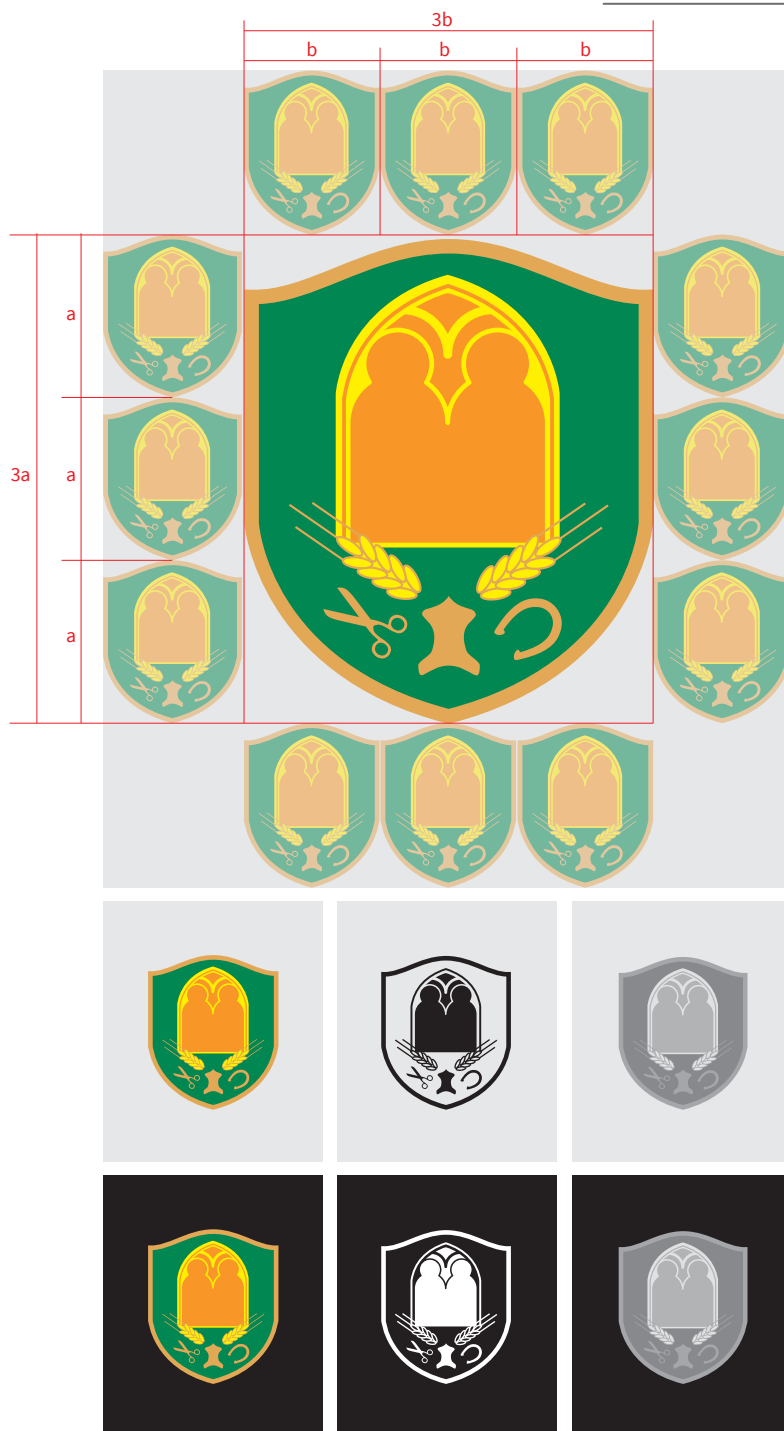

OBČINSKA UPRAVA OBČINE TURNIŠČE

PRIROČNIK CELOSTNE GRAFIČNE PODOBE

OBČINSKI GRB

Splošna uporaba

Občinski grb se uporablja za vizualne komunikacije v barvni, enobarvni ali sivinski verziji izključno po določeni barvni shemi.

BARVNIH ODTENKOV NI DOVOLJENO SPREMINJATI, kakor tudi ne določenih pogojev pozicioniranja.

Velikost je tretjinska, kar pomeni, da 3 širine in 3 višine logotipa določajo enotno velikost.

Okrog grba MORA biti določen minimalni prostor kot je razvidno iz sheme v širini in višini 1/3 celotne velikosti.