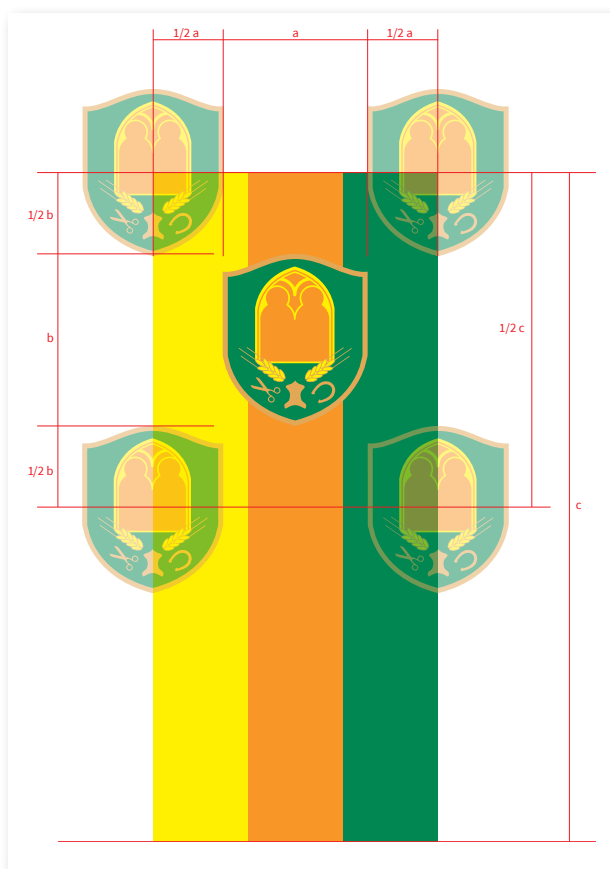

Poleg barvnih je možna tudi izpeljanka v sivih tonih, a le kadar to zahtevajo tehnične specifikacije.

turnišče

Uporablja se lahko tudi barvna shema emblema Turnišče, a le za označbe, dodatke, ... nikakor pa se ne uporablja v logotipu občine Turnišče ali njegovih elementih.

**OBČINSKA UPRAVA OBČINE TURNIŠČE**
PRIROČNIK CELOSTNE GRAFIČNE PODOBE**OBČINSKA ZASTAVA**

Shema postavitve zastave

Horizontalna postavitev

Vertikalna postavitev

- (1) Zastava se uporablja v horizontalni ali vertikalni postavitvi.
- (2) Barvna shema je točno določena in se NE sme prilagajati.
- (3) Velikost zastave se proporcionalno večja ali manjša glede na obstoječe nosilce zastav oz. dejanske potrebe.
- (4) Obliko sheme ni dovoljeno spreminjati v nobenem primeru.

Velikost je tretjinska, kar pomeni, da 3 širine in 3 višine logotipa določajo enotno velikost.

Okrog grba MORA biti določen minimalni prostor kot je razvidno iz sheme v širini in višini 1/3 celotne velikosti.

OBČINSKA UPRAVA OBČINE TURNIŠČE
PRIROČNIK CELOSTNE GRAFIČNE PODOBE

OBČINSKI GRB

Predogled z označeno mejo
razmaka okoli grba

Prikaz uporabe minimalnega
razmaka okoli grba.

Splošna podlaga je bela barva.
Izjemoma se lahko podlaga
spremeni, vendar moramo
obvezno upoštevati rzamerje
kontrasta in pravilno izbiro
barvne sheme.