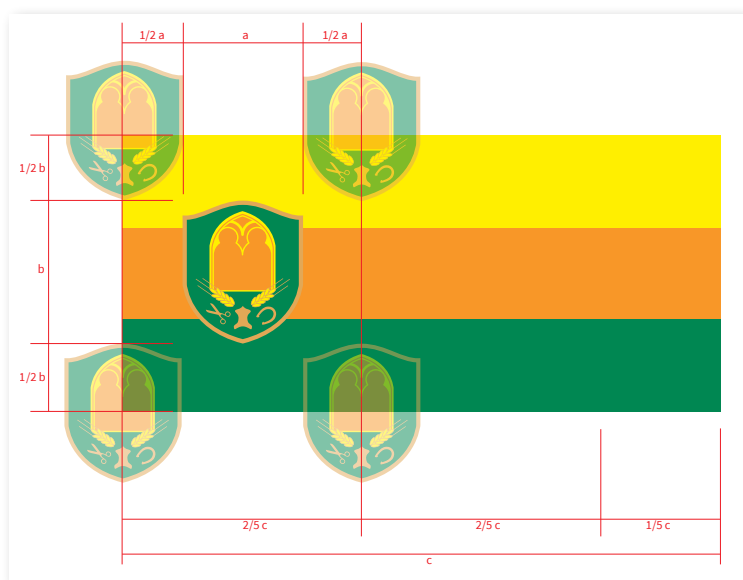

OBČINSKA UPRAVA OBČINE TURNIŠČE

PRIROČNIK CELOSTNE GRAFIČNE PODOBE

BARVNA SHEMA

Določena uporaba barv

Primarna barvna shema je izhodišče za pripravo grafičnih elementov. Nobenega določenega grafičnega elementa se ne sme barvno predelovati ali uporabljati druge barve.

**OBČINSKA UPRAVA OBČINE TURNIŠČE**
PRIROČNIK CELOSTNE GRAFIČNE PODOBE**OBČINSKA ZASTAVA**

Shema postavitve zastave

Horizontalna postavitev

Vertikalna postavitev

- (1) Zastava se uporablja v horizontalni ali vertikalni postavitvi.
- (2) Barvna shema je točno določena in se NE sme prilagajati.
- (3) Velikost zastave se proporcionalno večja ali manjša glede na obstoječe nosilce zastav oz. dejanske potrebe.
- (4) Obliko sheme ni dovoljeno spreminjati v nobenem primeru.

Velikost je tretjinska, kar pomeni, da 3 širine in 3 višine logotipa določajo enotno velikost.

Okrog grba MORA biti določen minimalni prostor kot je razvidno iz sheme v širini in višini 1/3 celotne velikosti.

OBČINSKA UPRAVA OBČINE TURNIŠČE
PRIROČNIK CELOSTNE GRAFIČNE PODOBE

OBČINSKI GRB

Predogled z označeno mejo
razmaka okoli grba

Prikaz uporabe minimalnega
razmaka okoli grba.

Splošna podlaga je bela barva.
Izjemoma se lahko podlaga
spremeni, vendar moramo
obvezno upoštevati rzamerje
kontrasta in pravilno izbiro
barvne sheme.