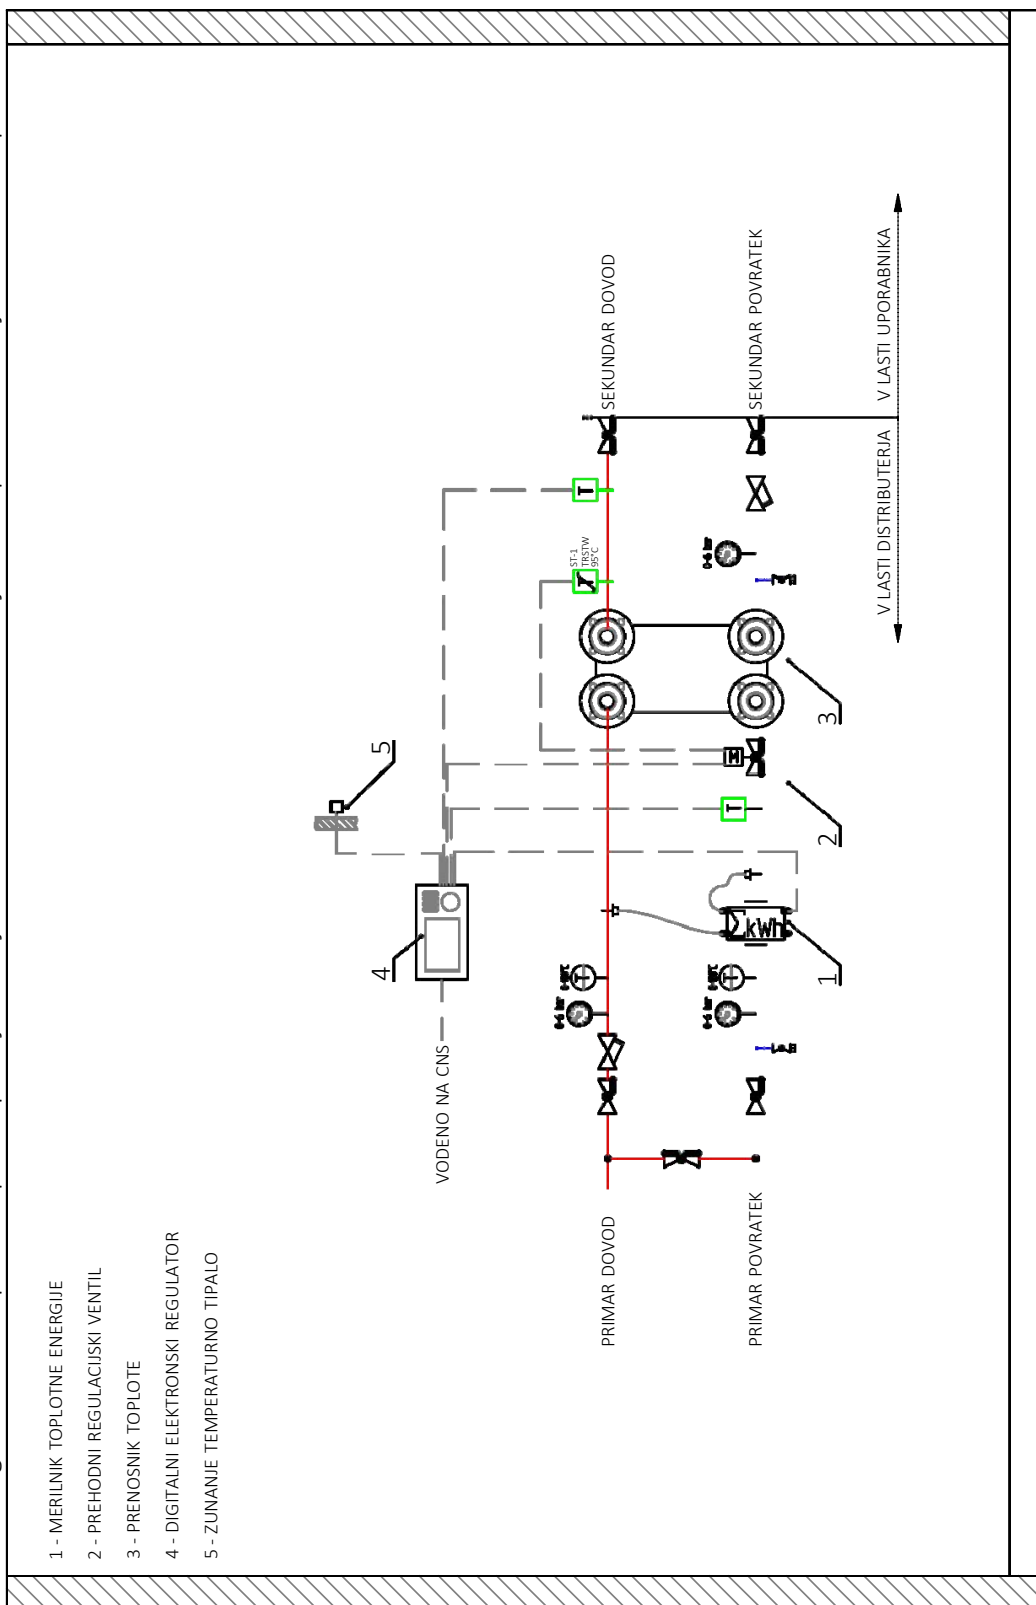

Priloga Shematični prikaz toplotne postaje in meja lastništva med distributerjevimi napravami in odjemalčevimi napravami

- 1 - MERILNIK TOPLOTNE ENERGIJE
- 2 - PREHODNI REGULACIJSKI VENTIL
- 3 - PRENOSNIK TOPLOTE
- 4 - DIGITALNI ELEKTRONSKI REGULATOR
- 5 - ZUNANJE TEMPERATURNO TIPALO