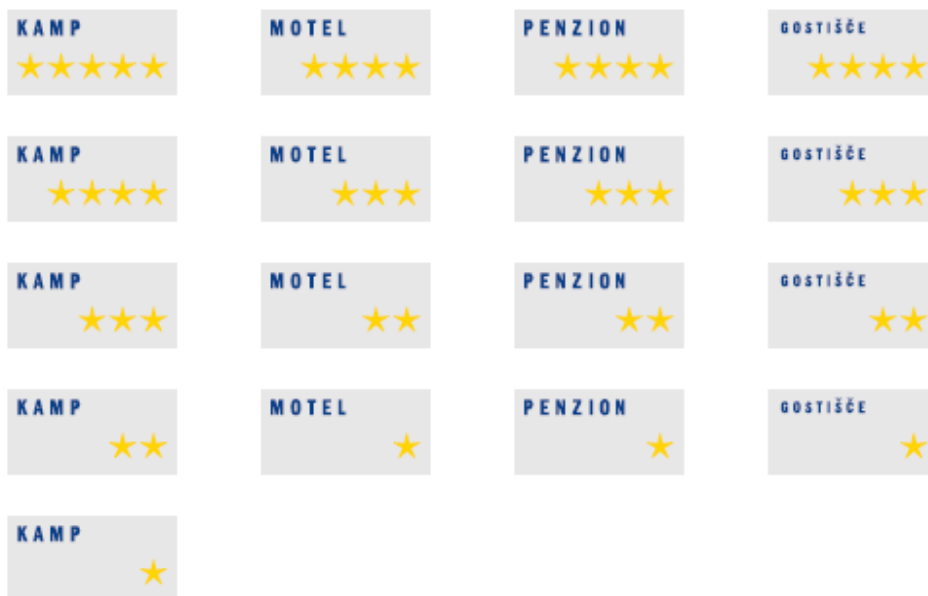

Priloga 3

**Simboli za označevanje kategorije in oblike označevalnih tabel za posamezno vrsto kategoriziranih nastanitvenih obratov**

1. Za označevanje kategorije nastanitvenih obratov vrste hotel se uporablja simbol zvezdica (v odgovarjajočem številu) in obliki kot sledi:

2. Za označevanje kategorije nastanitvenih obratov vrste: motel, penzion, gostišče, apartma, kamp in prostori pri sobodajalcih (soba, počitniško stanovanje, počitniška hiša), se uporablja simbol zvezdica (v odgovarjajočem številu) in obliki kot sledi: