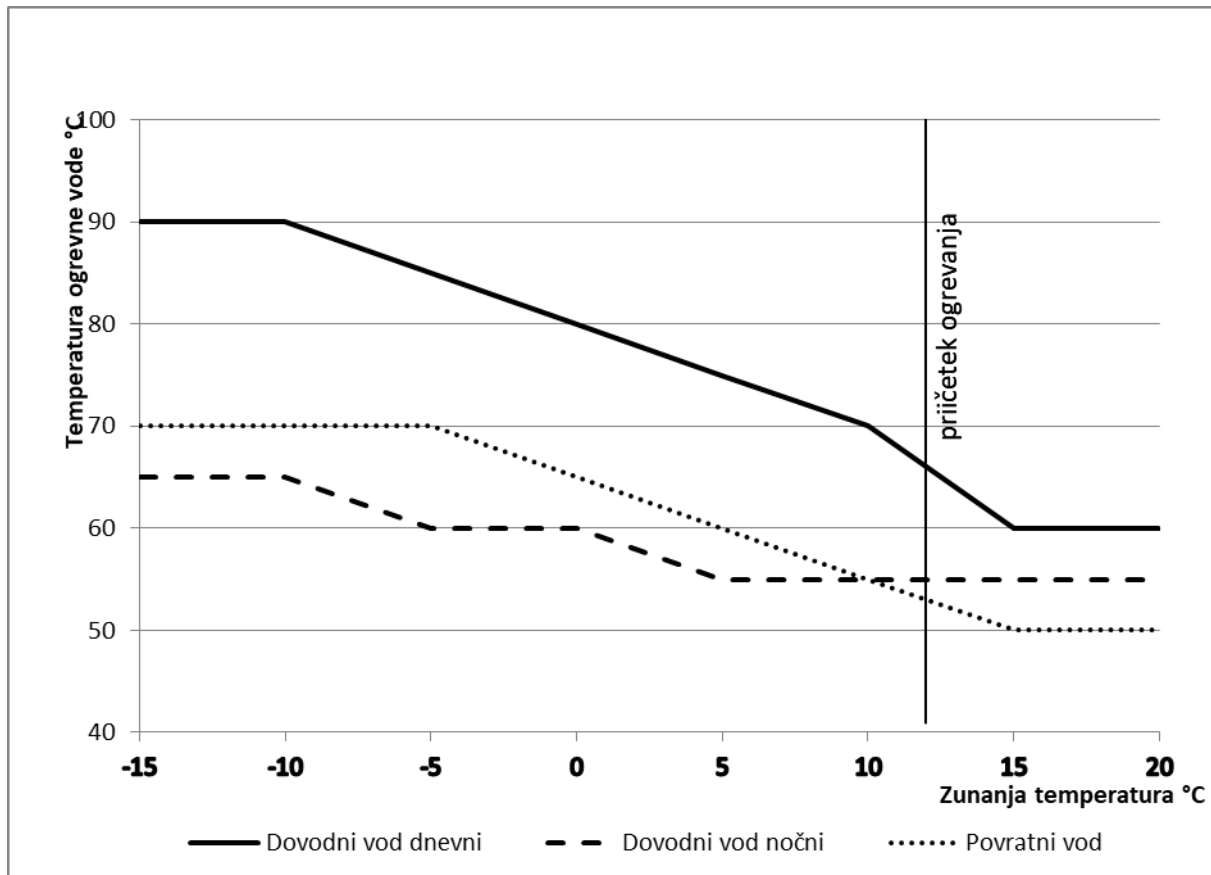

Priloga1: Temperaturni diagram za zunanjo normno temperaturo -10°C

Temperaturni diagram za zunanjo normno temperaturo -10°C

Dnevni režim od 5.ure do 23.ure

Nočni režim od 23. ure do 5.ure

**Opomba:** Dovoljeno odstopanje  $\pm 2$  °C.