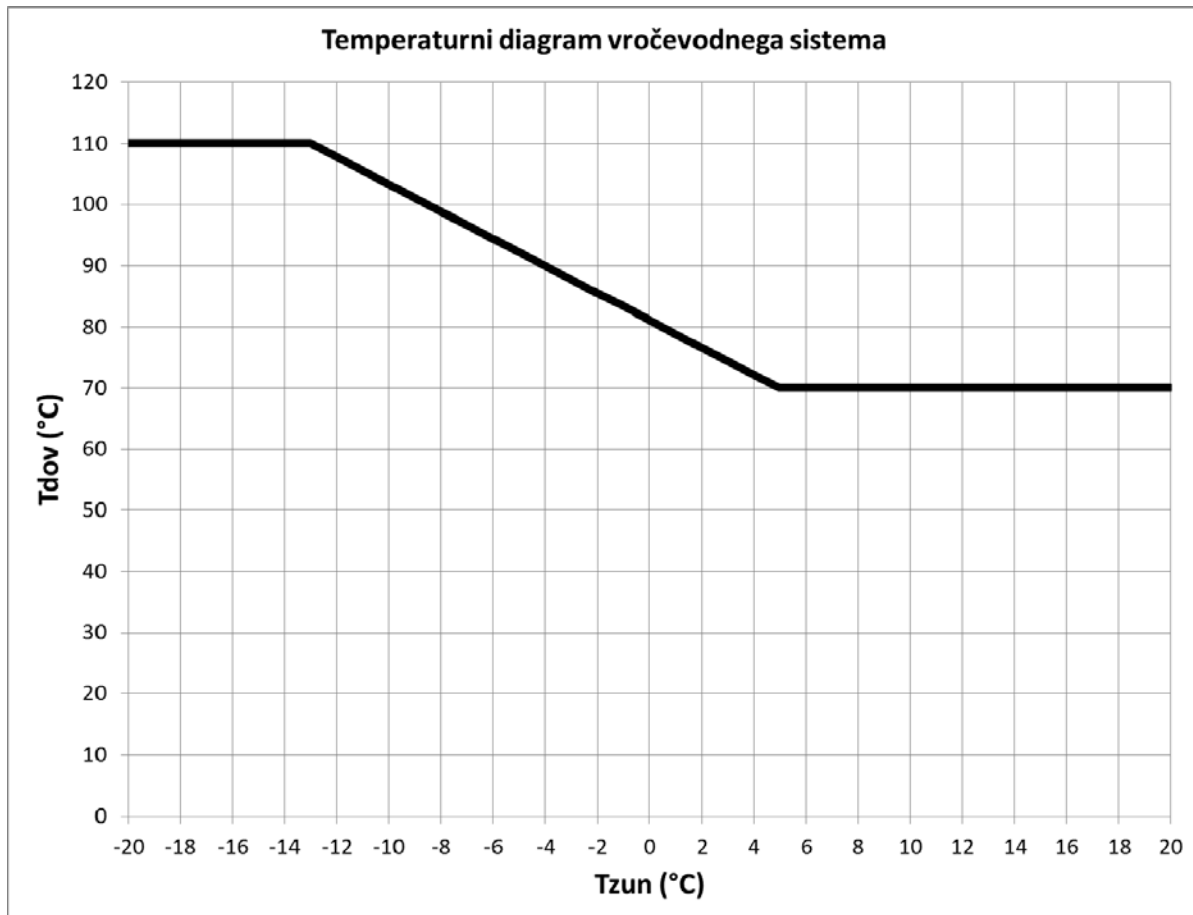

Priloga 1: Temperaturni diagram vročevodnega sistema

Tdov ... srednja urna temperatura dovoda ogrevnega medija na odjemnem mestu (°C)

Tzun ... srednja urna zunanja temperatura zraka (°C)