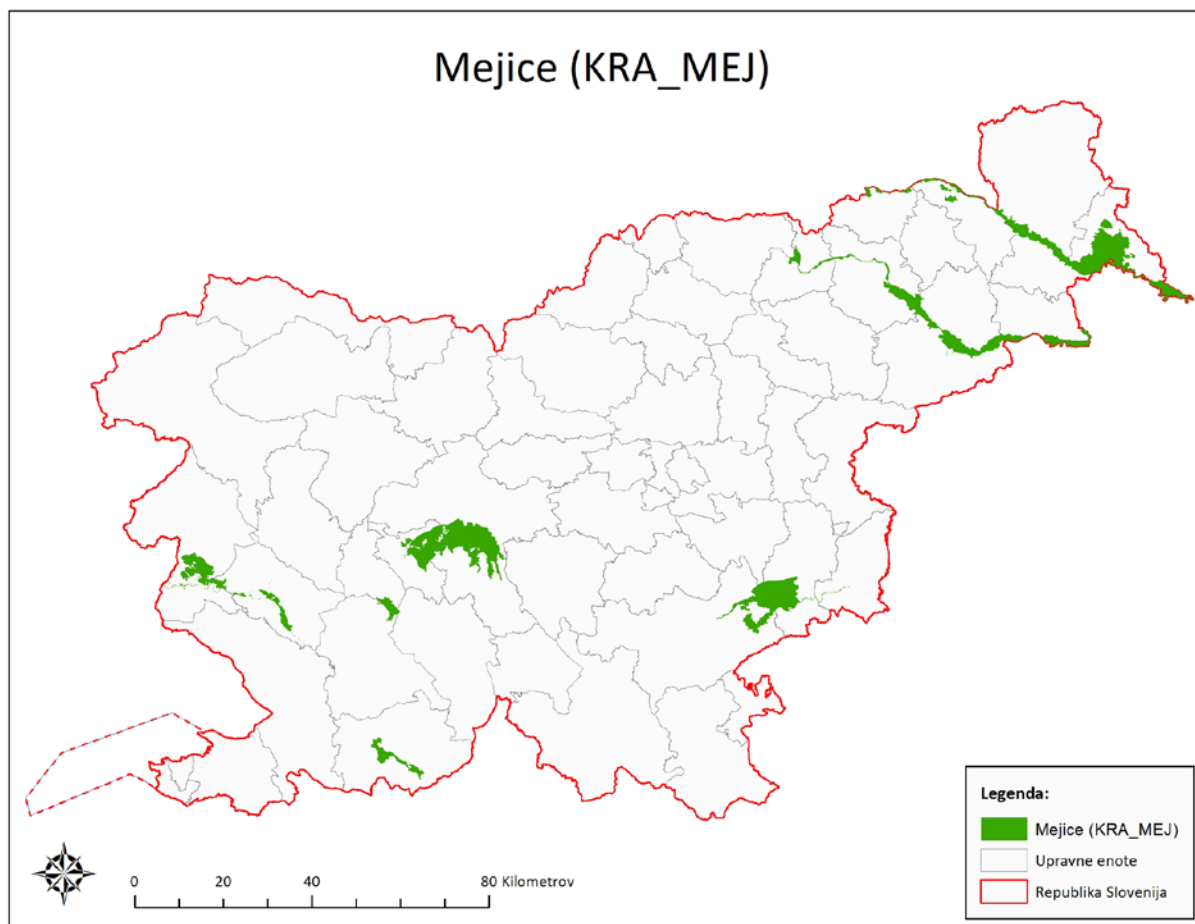

Priloga 2

»Priloga 11: Seznam območij mejic na Naturi 2000

Mejice so določene v evidenci MEJ in se nahajajo na naslednjih območjih Nature 2000:

KODA OBMOČJA	OBMOČJE
SI5000003	DOLINA REKE
SI3000226	DOLINA VIPAVE
SI3000220	DRAVA
SI5000011	DRAVA
SI5000012	KRAKOVSKI GOZD – ŠENTJERNEJSKO POLJE
SI3000271	LJUBLJANSKO BARJE
SI5000014	LJUBLJANSKO BARJE
SI3000215	MURA
SI5000010	MURA
SI5000016	PLANINSKO POLJE

Karta 1: Območja mejic na Naturi 2000