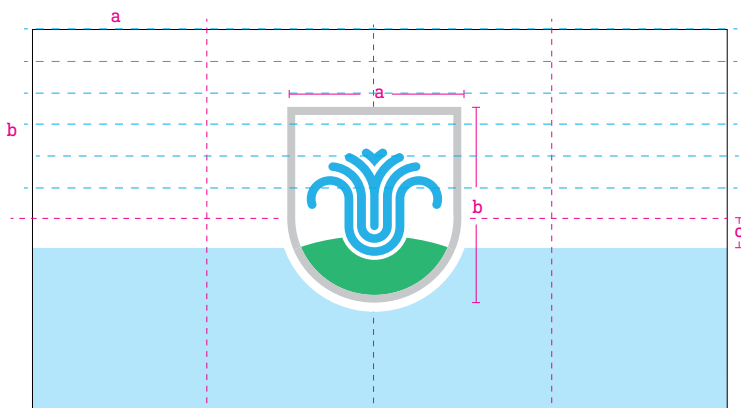

GRAFIČNA PRILOGA

GRB

GRB (razmerja)

ZASTAVA - ležeča (razmerja)

ZASTAVA - pokončna (razmerja)

GRB in ZASTAVA (barve)

Modra
 C=100, M=0, Y=0, K=0
 Pantone (Solid Coated) 2985 C
 R=0, G=174, B=239

Zelena
 C=75, M=0, Y=75, K=0
 Pantone (Solid Coated) 7482 C
 R=43, G=182, B=115

Siva
 C=0, M=0, Y=0, K=25
 Pantone (Solid Coated) Cool Gray 4 C
 R=191, G=191, B=191

Srebrna
 Pantone (Solid Coated) 877 C