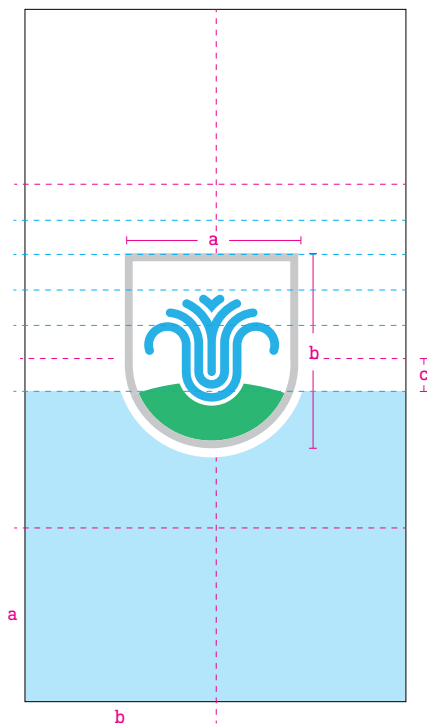

GRAFIČNA PRILOGA

GRB

GRB (razmerja)

ZASTAVA - ležeča (razmerja)

ZASTAVA - pokončna (razmerja)

GRB in ZASTAVA (barve)

Modra
 C=100, M=0, Y=0, K=0
 Pantone (Solid Coated) 2985 C
 R=0, G=174, B=239

Zelena
 C=75, M=0, Y=75, K=0
 Pantone (Solid Coated) 7482 C
 R=43, G=182, B=115

Siva
 C=0, M=0, Y=0, K=25
 Pantone (Solid Coated) Cool Gray 4 C
 R=191, G=191, B=191

Srebrna
 Pantone (Solid Coated) 877 C