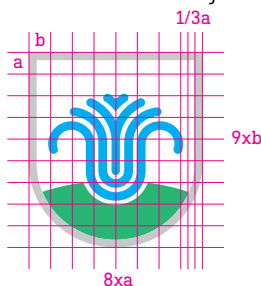

GRAFIČNA PRILOGA

GRB

GRB (razmerja)

ZASTAVA - ležeča (razmerja)

ZASTAVA - pokončna (razmerja)

GRB in ZASTAVA (barve)

Modra
 C=100, M=0, Y=0, K=0
 Pantone (Solid Coated) 2985 C
 R=0, G=174, B=239

Zelena
 C=75, M=0, Y=75, K=0
 Pantone (Solid Coated) 7482 C
 R=43, G=182, B=115

Siva
 C=0, M=0, Y=0, K=25
 Pantone (Solid Coated) Cool Gray 4 C
 R=191, G=191, B=191

Srebrna
 Pantone (Solid Coated) 877 C