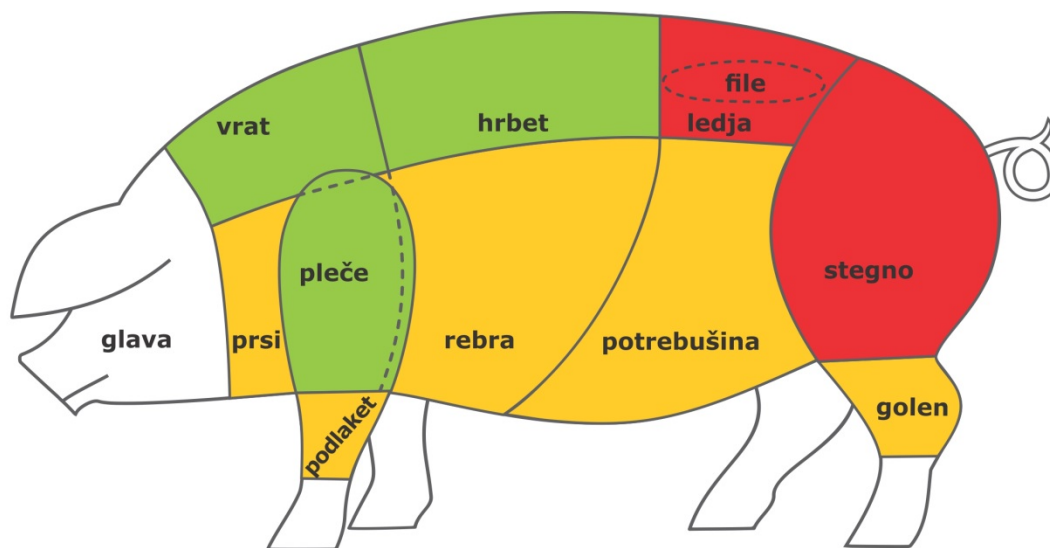

Priloga 2: Shematski prikaz osnovnega razseka prašiča

	MESO EKSTRA KATEGORIJE: file
	MESO I. KATEGORIJE: stegno, ledja s kostjo s filejem, ledja brez kosti brez fileja
	MESO II. KATEGORIJE: hrbet, pleče, vrat, ledja s kostjo brez fileja
	MESO III. KATEGORIJE: potrebušina, rebra, prsi, golen, podlaket