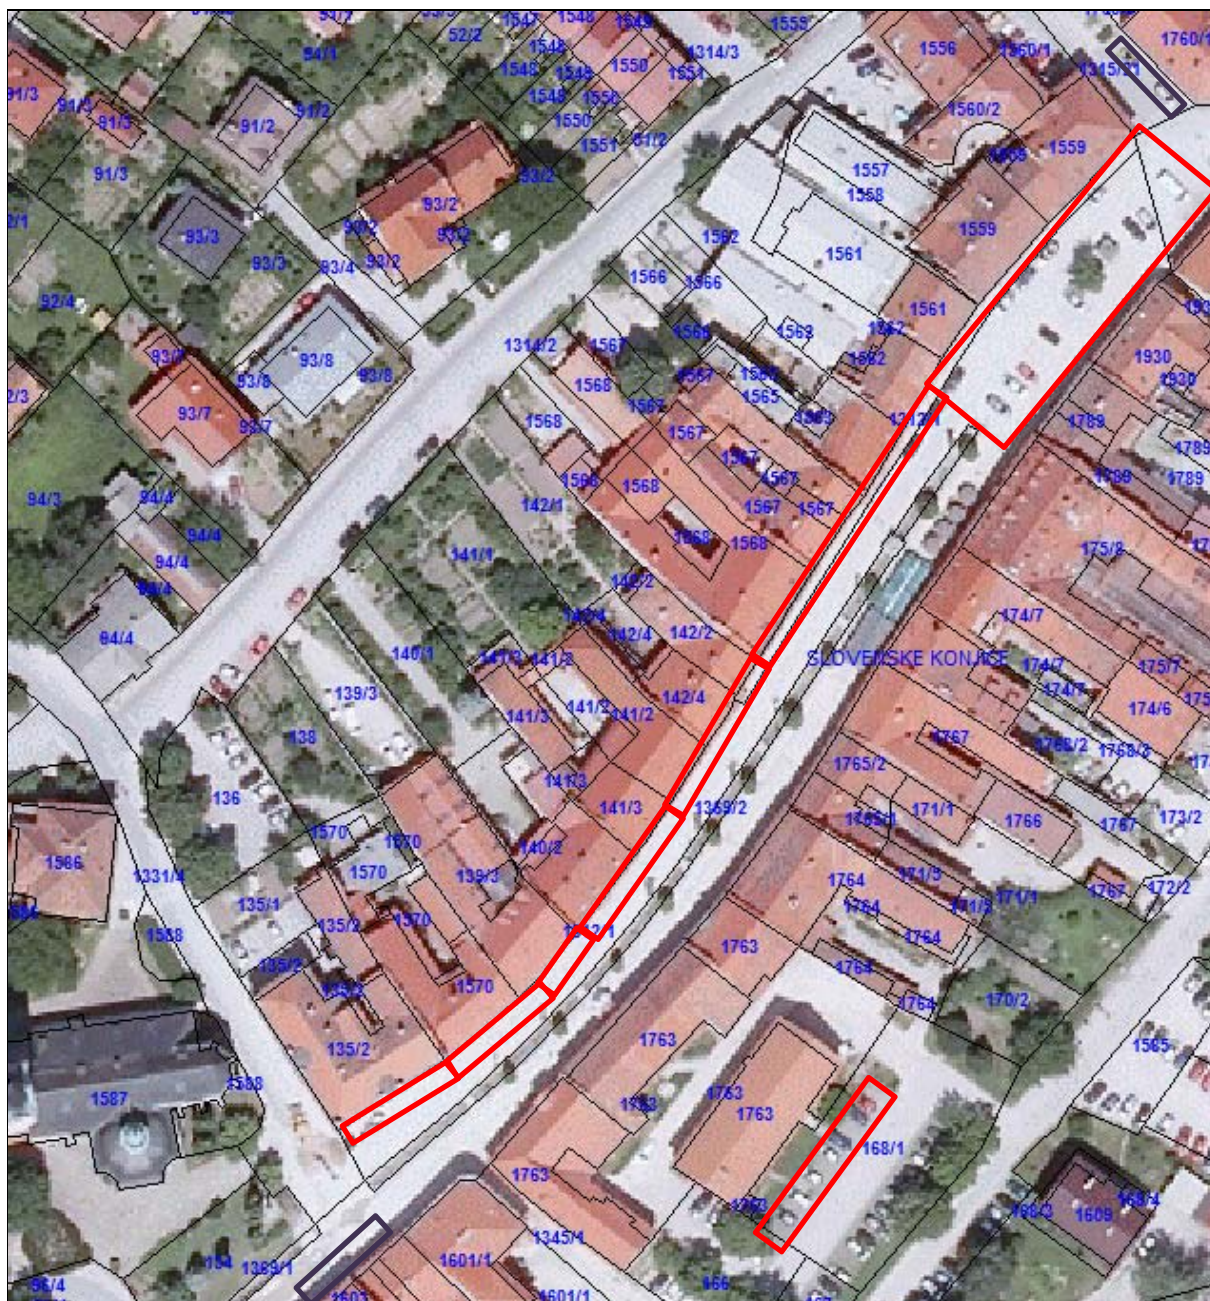

## Priloga: grafični prikaz območji kratkotrajnega parkiranja z označitvijo

Mesto Slovenske Konjice

Slika 1: Območje Starega trga in parkirišča za Upravno enoto

Slika 2: Območje Mestnega trga in parkirišča pri Zdravstvenem domu

Slika 3: Območje con kratkotrajnega parkiranja v naselju Tepanje