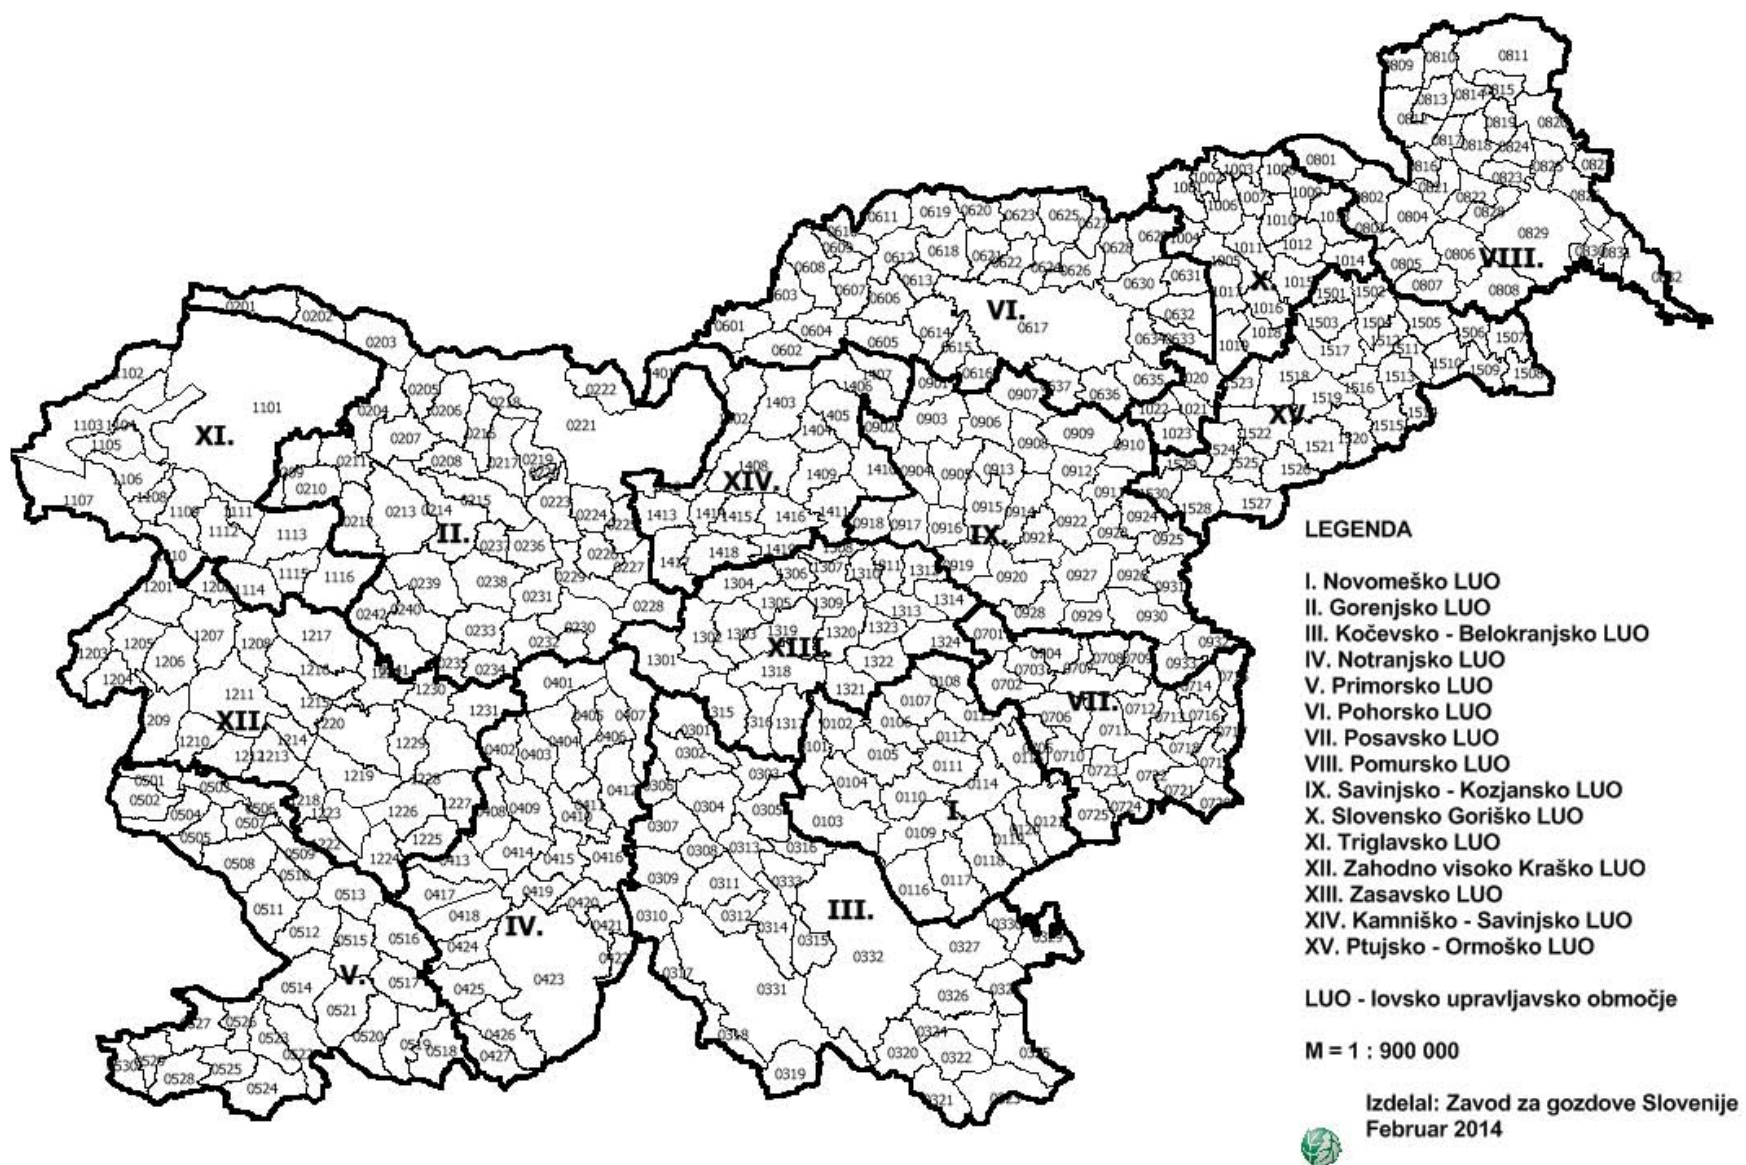

»PRILOGA: Karta lovišč po lovsko upravljavskih območjih v Republiki Sloveniji

| Ime lovišča         | Šifra lovišča |
|---------------------|---------------|
| VELIKI GABER        | 0101          |
| VELIKA LOKA         | 0102          |
| PLEŠIVICA           | 0103          |
| DOBRNIČ             | 0104          |
| TREBNJE             | 0105          |
| MIRNA               | 0106          |
| ŠENTRUPERT          | 0107          |
| ŠENTJANŽ            | 0108          |
| NOVO MESTO          | 0109          |
| MIRNA PEČ           | 0110          |
| TREBELNO            | 0111          |
| MOKRONOG            | 0112          |
| TRŽIŠČE             | 0113          |
| OTOČEC              | 0114          |
| ŠKOCJAN             | 0115          |
| TOPLICE             | 0116          |
| PADEŽ               | 0117          |
| GORJANCI            | 0118          |
| BRUSNICE            | 0119          |
| OREHOVICA           | 0120          |
| ŠENTJERNEJ          | 0121          |
| KRANJSKA GORA       | 0201          |
| DOVJE               | 0202          |
| JESENICE            | 0203          |
| BLED                | 0204          |
| STOL-ŽIROVNICA      | 0205          |
| BEGUNJŠČICA         | 0206          |
| JELOVICA            | 0207          |
| KROPA               | 0208          |
| STARA FUŽINA        | 0209          |
| BOHINJSKA BISTRICA  | 0210          |
| NOMENJ-GORJUŠE      | 0211          |
| SORICA              | 0212          |
| ŽELEZNIKI           | 0213          |
| SELCA               | 0214          |
| JOŠT-KRANJ          | 0215          |
| DOBRČA              | 0216          |
| UDENBORŠT           | 0217          |
| TRŽIČ               | 0218          |
| STORŽIČ             | 0219          |
| LPN BRDO pri KRANJU | 0220          |
| LPN KOZOROG KAMNIK  | 0221          |
| JEZERSKO            | 0222          |