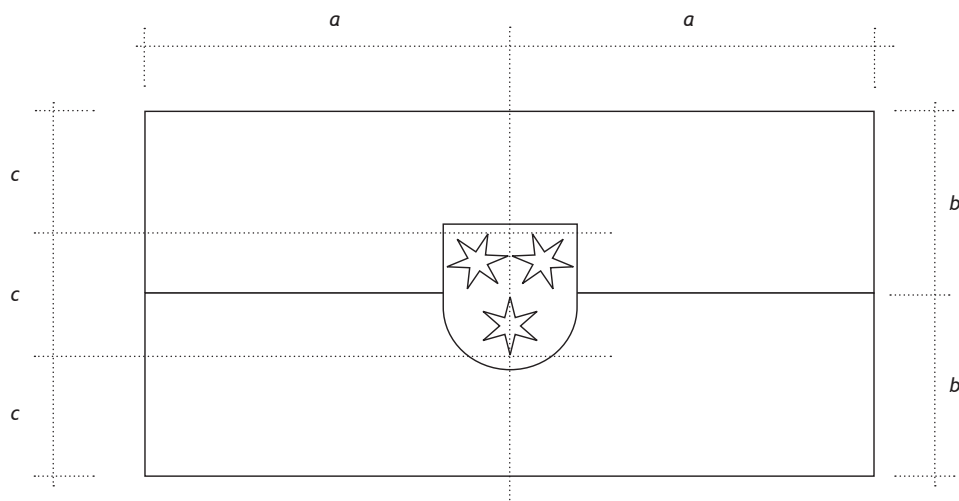

C /  
Zastava:  
barve, pripenjanje in proporci

Barve:

Rumena

Pantone 109  
C0 M9 Y100 K0  
R255 G209 B0

Modra

Pantone 2945  
C100 M53 Y2 K16  
R0 G76 B151

pripenjanje zastave