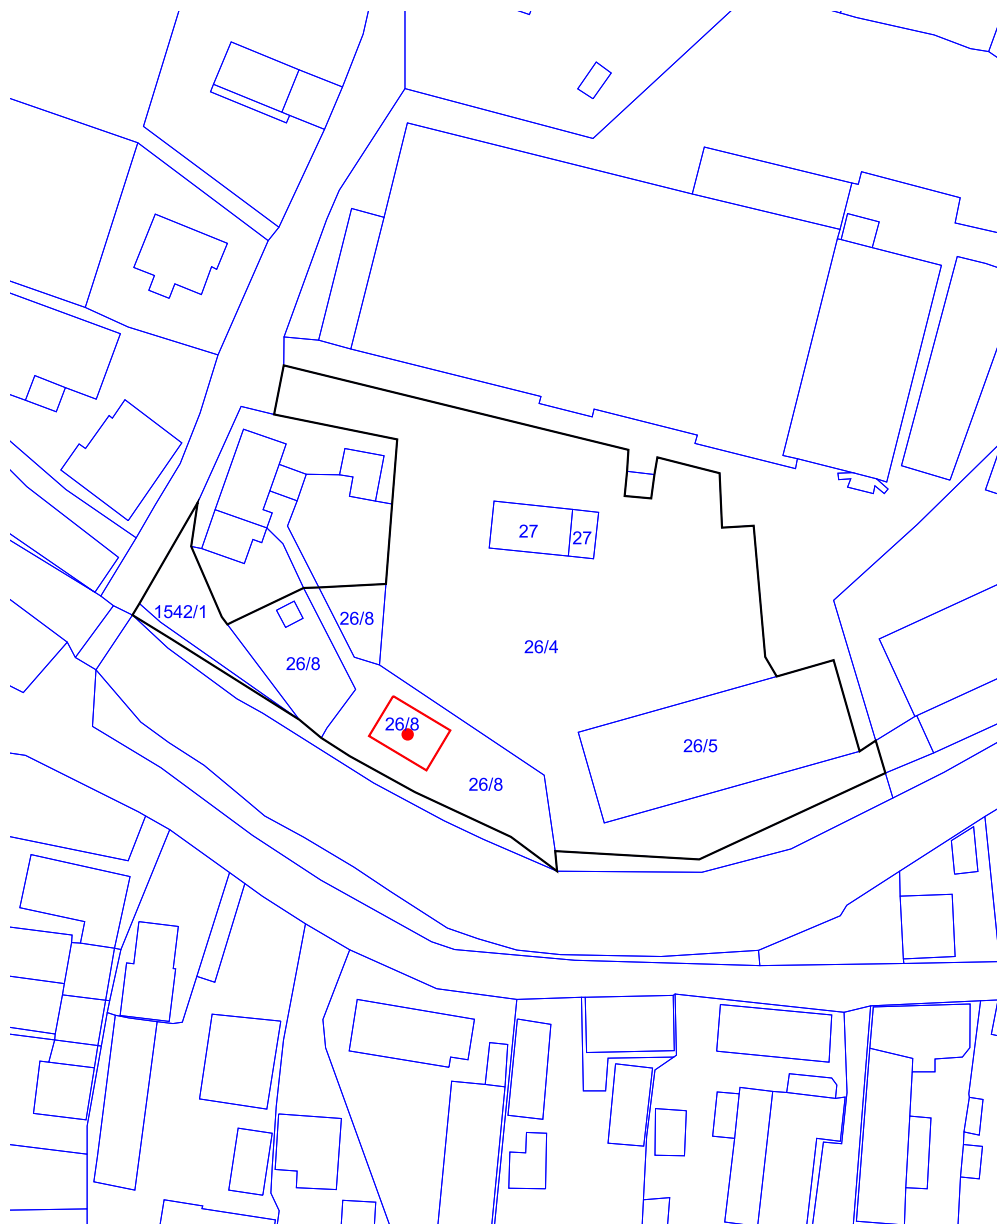

Datum izrisa : 11.07.2011

EŠD 18722

-  meja kulturnega spomenika
-  meja vplivnega območja spomenika

K.O. GAMELJNE

Vir podatkov:

- Strokovne podlage za razglasitev Ruske dače v Zgornjih Gameljnah
za kulturni spomenik lokalnega pomena

Vir za kartografsko osnovo:

- Digitalni katastrski načrt, Geodetska uprava Republike Slovenije

Merilo: 1:1000

Datum izrisa : 11.07.2011

EŠD 18722

meja kulturnega spomenika

meja vplivnega območja spomenika

TTN5 LJUBLJANA-S 13

Vir podatkov:

- Strokovne podlage za razglasitev Ruske dače v Zgornjih Gameljnah
za kulturni spomenik lokalnega pomena

Vir za kartografsko osnovo:

- Temeljni topografski načrt 1: 5000, 1: 10 000, Geodetska uprava Republike Slovenije