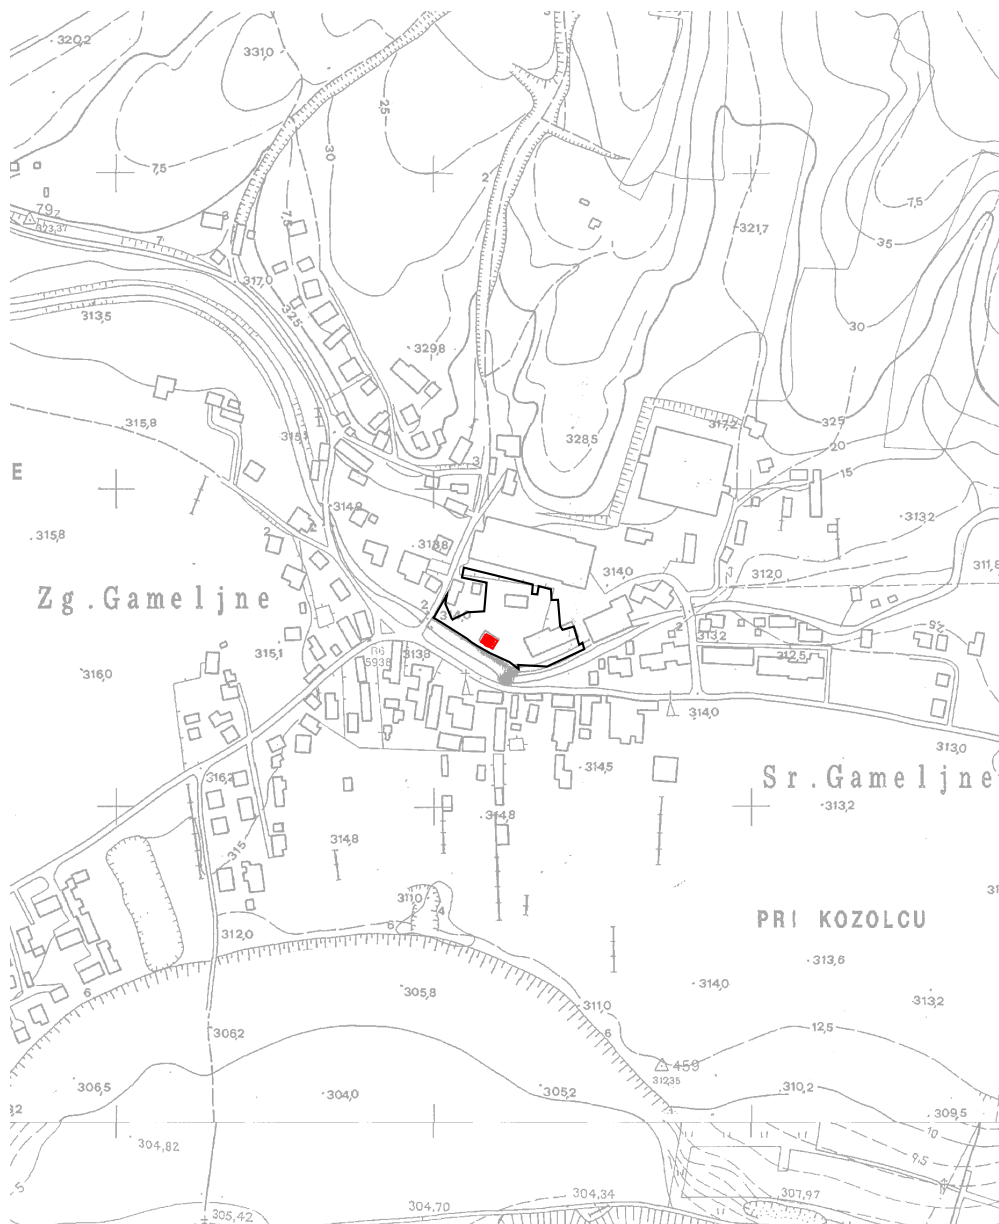

Datum izrisa : 11.07.2011

EŠD 18722

-  meja kulturnega spomenika
-  meja vplivnega območja spomenika

K.O. GAMELJNE

Vir podatkov:

- Strokovne podlage za razglasitev Ruske dače v Zgornjih Gameljnah
za kulturni spomenik lokalnega pomena

Vir za kartografsko osnovo:

- Digitalni katastrski načrt, Geodetska uprava Republike Slovenije

Merilo: 1:1000

Datum izrisa : 11.07.2011

EŠD 18722

meja kulturnega spomenika

meja vplivnega območja spomenika

TTN5 LJUBLJANA-S 13

Vir podatkov:

- Strokovne podlage za razglasitev Ruske dače v Zgornjih Gameljnah
za kulturni spomenik lokalnega pomena

Vir za kartografsko osnovo:

- Temeljni topografski načrt 1: 5000, 1: 10 000, Geodetska uprava Republike Slovenije