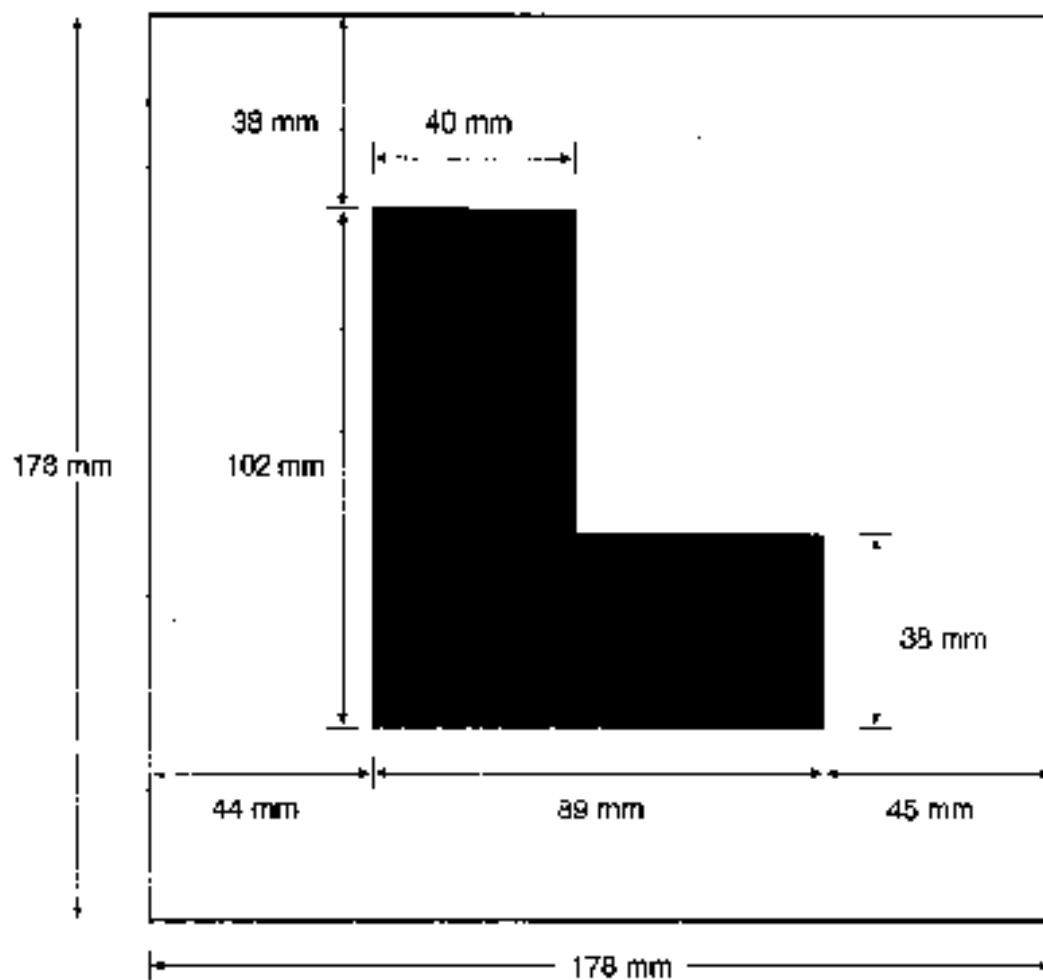

Dimenzije »L« tablice:

Bela črka na modri (usposabljanje v šoli vožnje) oziroma zeleni (vožnja s spremljevalcem) podlagi.

Robovi »L« tablice smejo biti zaobljeni.