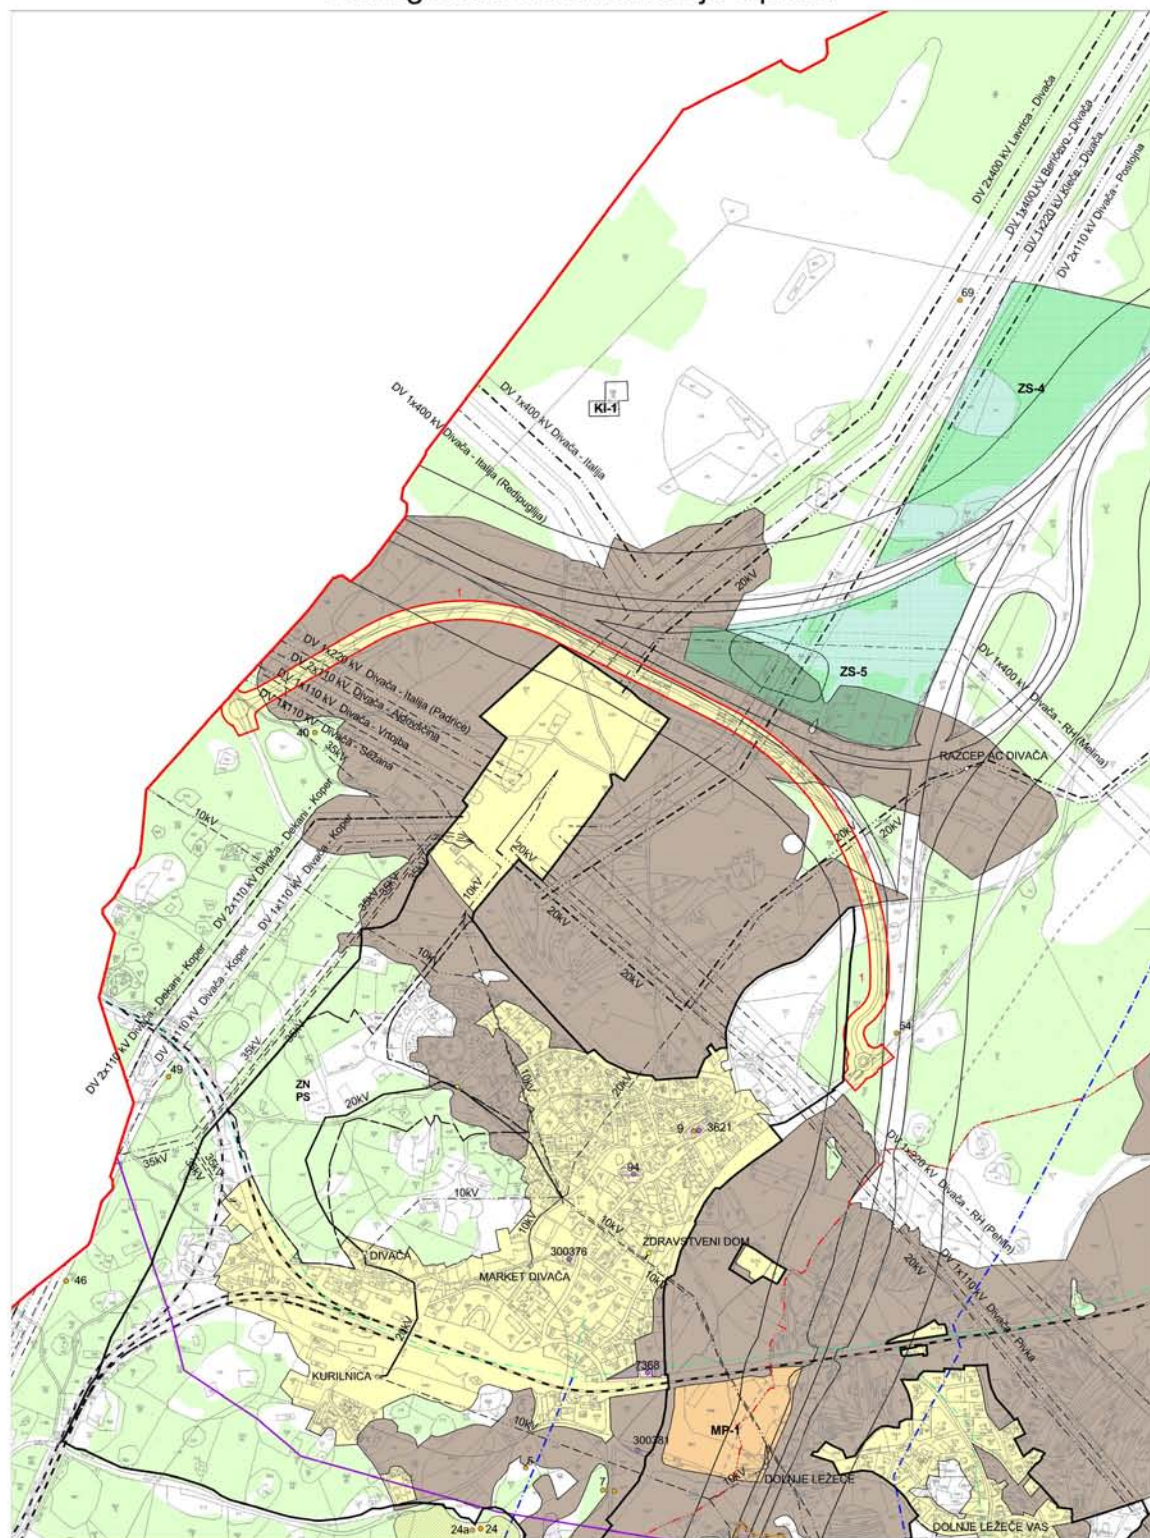

Predlog sprememb in dopolnitev prostorskih sestavin dolgoročnega plana občine Sežana za območje občine Divača za obdobje 1986 - 2000 in družbenega plana občine Sežana za območje občine Divača za obdobje 1986 - 1990, december 2008

Kartografska dokumentacija k planu

del Sežana 25, 35

Merilo 1 : 5000