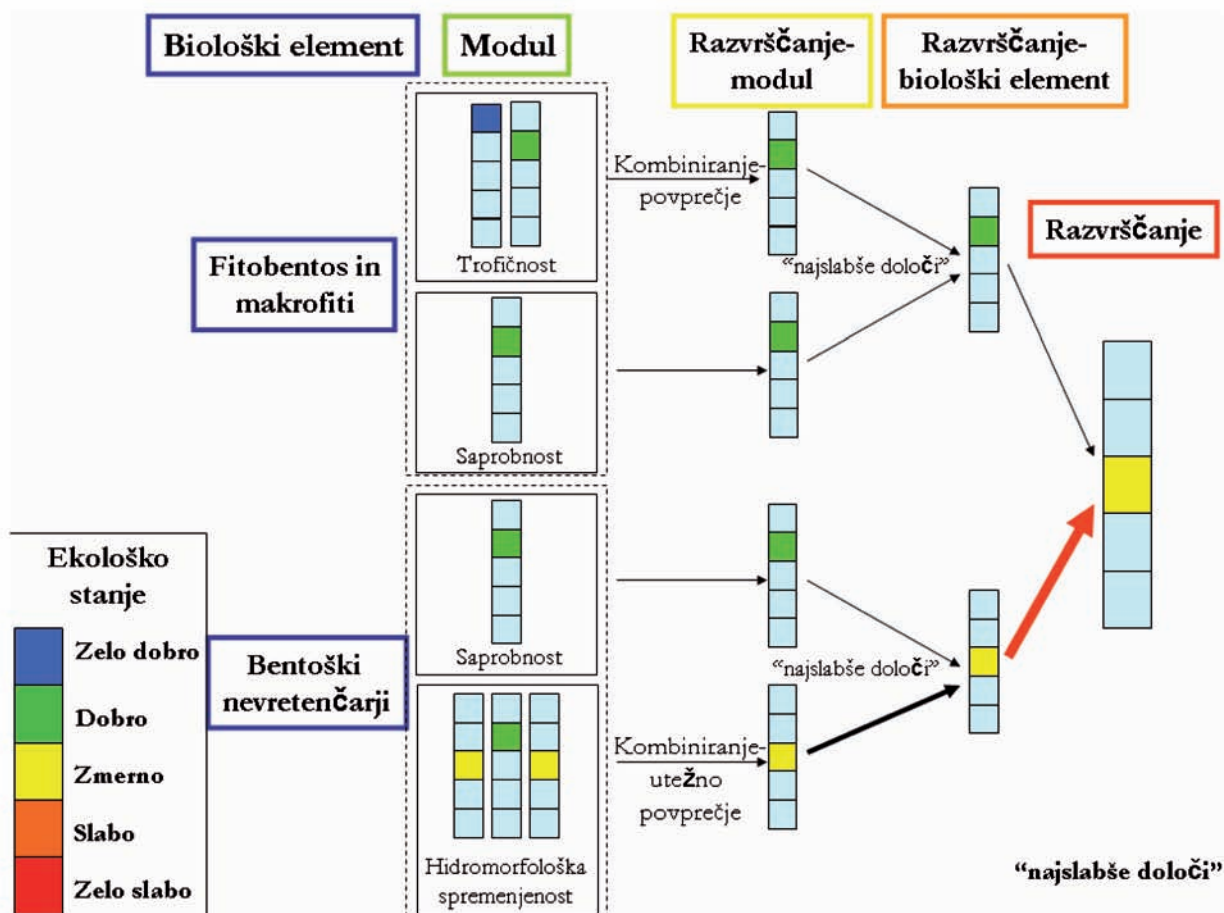

PRILOGA 9: SHEMATSKI PRIKAZ RAZVRŠČANJA VODNIH TELES V RAZREDE EKOLOŠKEGA STANJA

1. Shematski prikaz razvrščanja za vodna telesa rek glede na biološke elemente kakovosti

2. Shematski prikaz razvrščanja za vodna telesa jezer glede na biološke elemente kakovosti