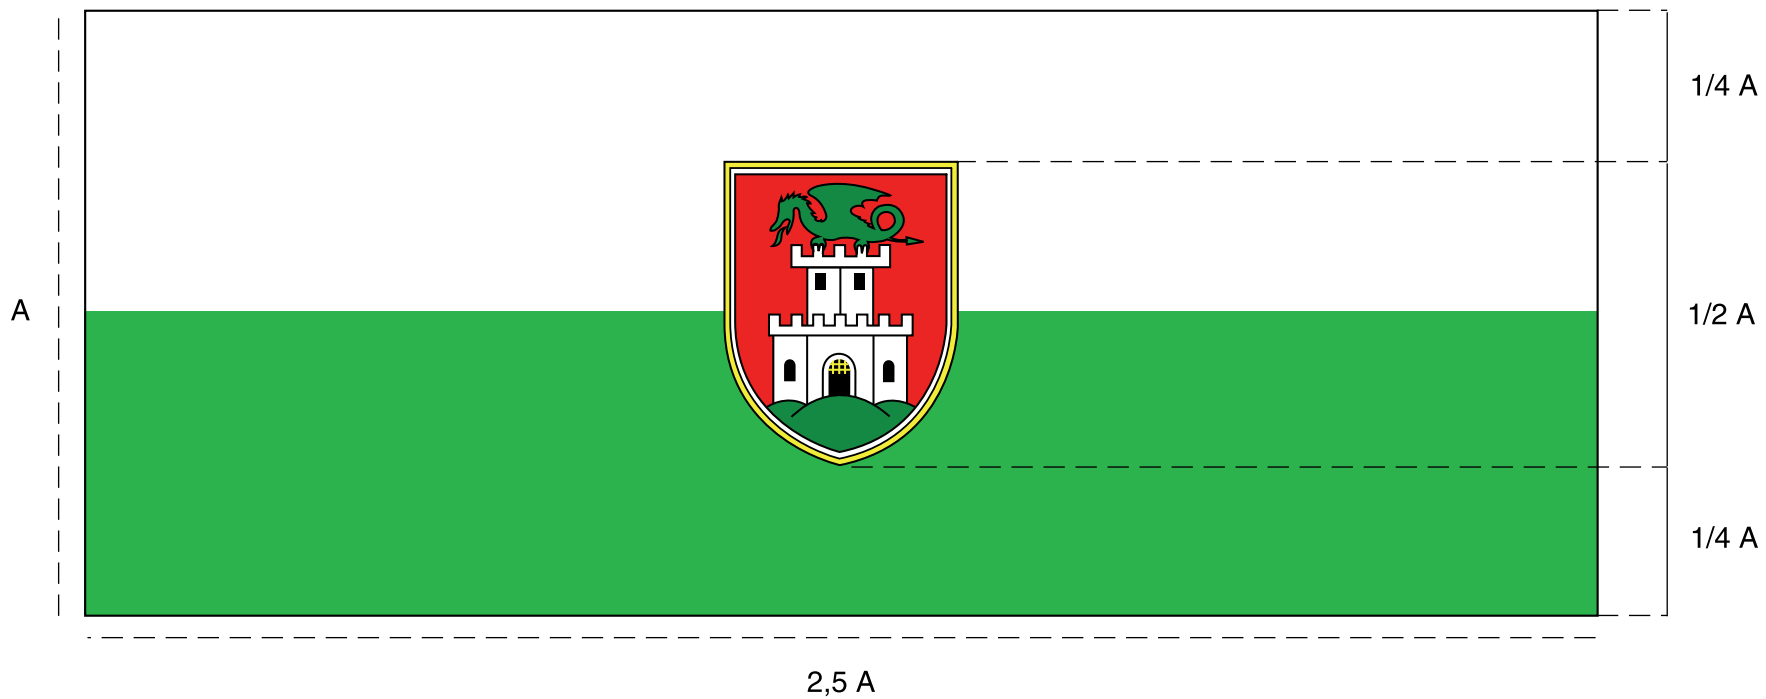

**VSEBINSKA IN SLIKOVNA PREDSTAVITEV  
ZASTAVE MESTNE OBČINE LJUBLJANA**

Zastava Mestne občine Ljubljana je pravokotne oblike, razmerje višine »V« proti dolžini »L« je 1:2,5, s tem, da je njena ruta horizontalno razdeljena na dve po dimenzijah enaki barvni progi, prva je v beli, druga v zeleni barvi.

Na sredini zastavne rute stoji grb, katerega višina ščita je enaka polovični višini zastavne rute.

Barve so določene:

Zelena barva: zastavna ruta  
CMYK 69%C, 0%M, 100%Y, 0%K  
Pantone 361 C

Zelena barva: zmaj in trohrib:  
CMYK 100%C, 0%M, 100%Y, 0%K  
Pantone 355 C

Rdeča barva: podlaga ščita  
CMYK 0%C, 100%M, 100%Y, 0%K  
Pantone 485 C

Rumena barva: obroba ščita  
CMYK 0%C, 0%M, 100%Y, 0%K  
Pantone Yellow 116 C

**2.1.**  
Zastava položna

**2.2.**  
Zastava pokončna