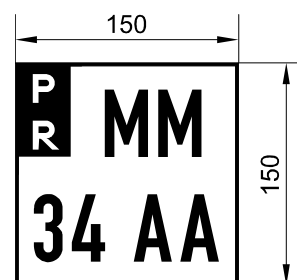

RISBA ŠT. 15