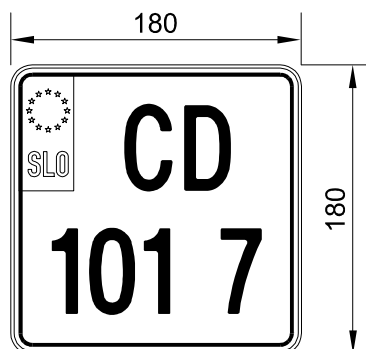

RISBA ŠT. 21