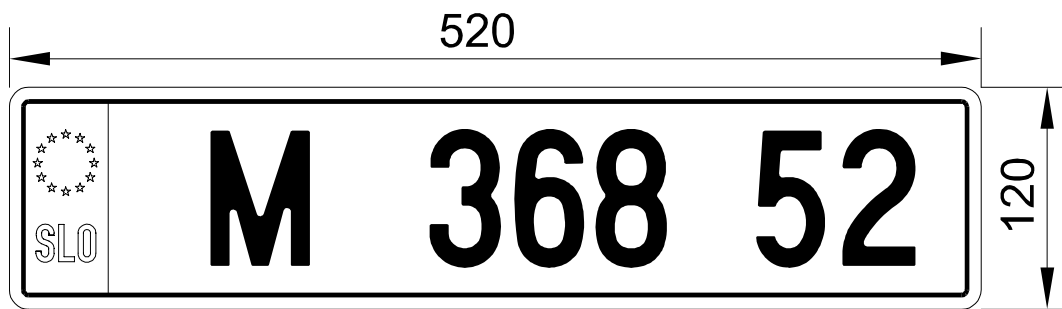

RISBA ŠT. 18

RISBA ŠT. 19