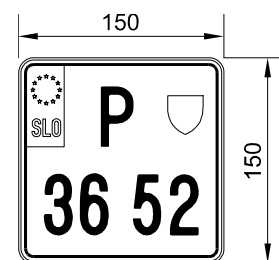

RISBA ŠT. 12