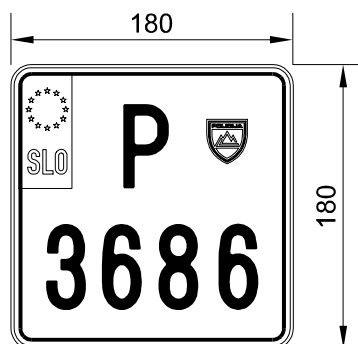

RISBA ŠT. 11