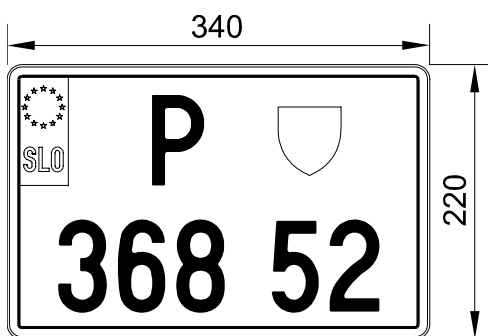

RISBA ŠT. 10