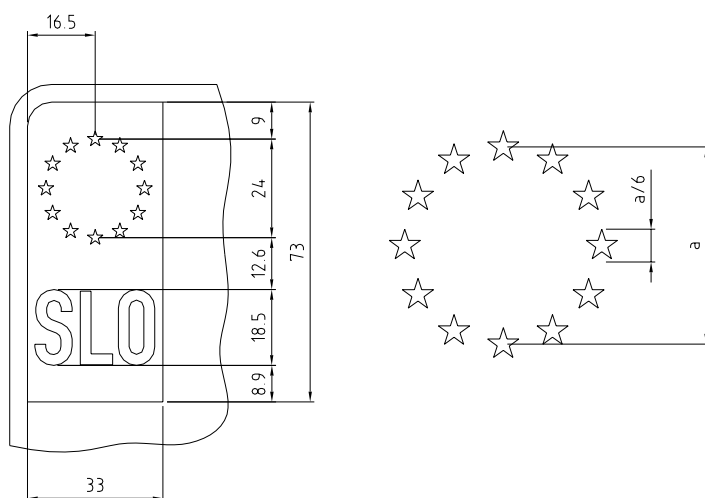

Slika 1

Slika 2

Slika 3

Slika 4

Preglednica št. 1

REGISTRske TABLICE ZA POSAMEZNE KATEGORIJE VOZIL

KATEGORIJA VOZILA	PODKATEGORIJA VOZILA	VELIKOST TABLICE			
		120 x 520 mm	220 x 340 mm	180 x 180 mm	150 x 150 mm
M	M1	X	X		
	M2	X	X		
	M3	X	X		
N	N1	X	X		
	N2	X	X		
	N3	X	X		
O	O1	X			
	O2	X	X		
	O3	X	X		
	O4	X	X		
L	L1				X
	L2				X
	L3			X	
	L4			X	
	L5			X	
	L6				X
	L7			X	
T	T1	X		X	
	T2	X		X	
	T3	X		X	
	T4	X		X	
	T5	X		X	
C	C1	X		X	
	C2	X		X	
	C3	X		X	
	C4	X		X	
	C5	X		X	
R	R1	X		X	
	R2	X		X	
	R3	X		X	
	R4	X		X	

Preglednica št. 2

PREIZKUSNE REGISTRske TABLICE

VRSTA TABLICE	VELIKOST TABLICE		
	120 x 520 mm	100 x 450 mm	150 x 150 mm
kovinske	X		
samolepilne		X	X

OBLIKA IN TIP NABORA ZNAKOV	DIMENZIJE NABORA ZNAKOV	OPOMBA
		<p>Pisava, ki se uporablja pri registrskih tablicah dimenzij 150 x 150 mm.</p>
<p>ACBDEFGHI JKLMNOPR STUVWXYZ 1234567890</p>		<p>Pisava, ki se uporablja na registrskih tablicah dimenzij 180 x 180 mm.</p>
		<p>Pisava, ki se uporablja na registrskih tablicah dimenzij 120 x 520, 220 x 340 mm in samolepilnih preizkusnih tablicah dimenzij 100 x 450 mm.</p>