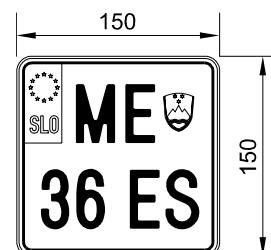

Preglednica št. 2

PREIZKUSNE REGISTRske TABLICE

VRSTA TABLICE	VELIKOST TABLICE		
	120 x 520 mm	100 x 450 mm	150 x 150 mm
kovinske	X		
samolepilne		X	X

OBLIKA IN TIP NABORA ZNAKOV	DIMENZIJE NABORA ZNAKOV	OPOMBA
		<p>Pisava, ki se uporablja pri registrskih tablicah dimenzij 150 x 150 mm.</p>
<p>ACBDEFGHI JKLMNOPR STUVWXYZ 1234567890</p>		<p>Pisava, ki se uporablja na registrskih tablicah dimenzij 180 x 180 mm.</p>
		<p>Pisava, ki se uporablja na registrskih tablicah dimenzij 120 x 520, 220 x 340 mm in samolepilnih preizkusnih tablicah dimenzij 100 x 450 mm.</p>

Slika 5

Slika 6

1. REGISTRŠKE TABLICE ZA REGISTRIRANO VOZILO V RS

RISBA ŠT. 1

RISBA ŠT. 2

RISBA ŠT. 3

RISBA ŠT. 4

2. REGISTRŠKE TABLICE VOZIL NAMENJENIH ZA IZVOZ