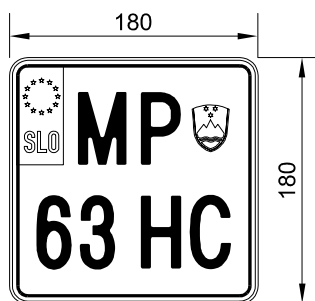

1. REGISTRŠKE TABLICE ZA REGISTRIRANO VOZILO V RS

RISBA ŠT. 1

RISBA ŠT. 2

RISBA ŠT. 3

RISBA ŠT. 4