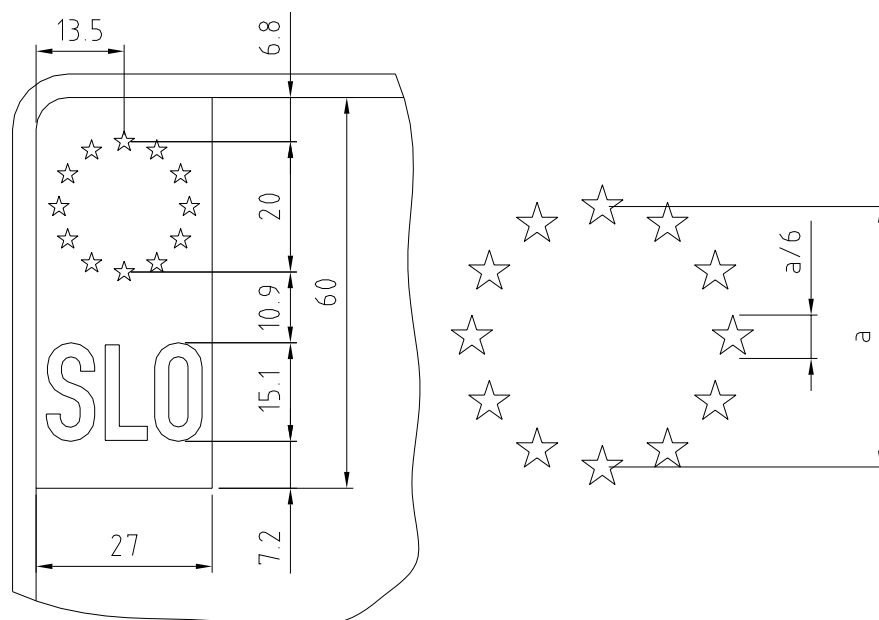

Slika 1

Slika 2

Slika 3

Slika 4

Preglednica št. 1

REGISTRske TABLICE ZA POSAMEZNE KATEGORIJE VOZIL

KATEGORIJA VOZILA	PODKATEGORIJA VOZILA	VELIKOST TABLICE			
		120 x 520 mm	220 x 340 mm	180 x 180 mm	150 x 150 mm
M	M1	X	X		
	M2	X	X		
	M3	X	X		
N	N1	X	X		
	N2	X	X		
	N3	X	X		
O	O1	X			
	O2	X	X		
	O3	X	X		
	O4	X	X		
L	L1				X
	L2				X
	L3			X	
	L4			X	
	L5			X	
	L6				X
	L7			X	
T	T1	X		X	
	T2	X		X	
	T3	X		X	
	T4	X		X	
	T5	X		X	
C	C1	X		X	
	C2	X		X	
	C3	X		X	
	C4	X		X	
	C5	X		X	
R	R1	X		X	
	R2	X		X	
	R3	X		X	
	R4	X		X	

Preglednica št. 2

PREIZKUSNE REGISTRske TABLICE

VRSTA TABLICE	VELIKOST TABLICE		
	120 x 520 mm	100 x 450 mm	150 x 150 mm
kovinske	X		
samolepilne		X	X

OBLIKA IN TIP NABORA ZNAKOV	DIMENZIJE NABORA ZNAKOV	OPOMBA
		<p>Pisava, ki se uporablja pri registrskih tablicah dimenzij 150 x 150 mm.</p>
<p>ACBDEFGHI JKLMNOPR STUVWXYZ 1234567890</p>		<p>Pisava, ki se uporablja na registrskih tablicah dimenzij 180 x 180 mm.</p>
		<p>Pisava, ki se uporablja na registrskih tablicah dimenzij 120 x 520, 220 x 340 mm in samolepilnih preizkusnih tablicah dimenzij 100 x 450 mm.</p>