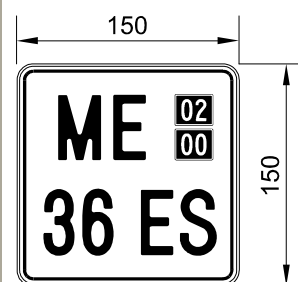

2. REGISTRŠKE TABLICE VOZIL NAMENJENIH ZA IZVOZ

RISBA ŠT. 5

RISBA ŠT. 6

RISBA ŠT. 7

RISBA ŠT. 8