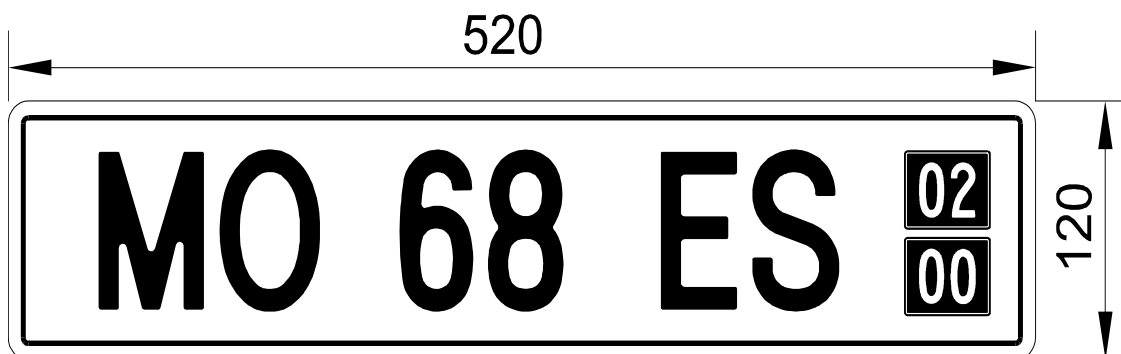

2. REGISTRŠKE TABLICE VOZIL NAMENJENIH ZA IZVOZ

RISBA ŠT. 5