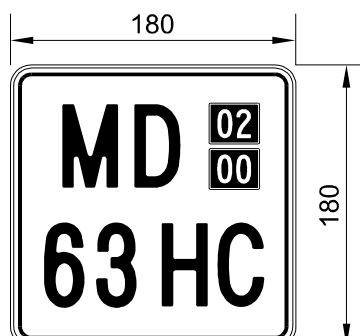

2. REGISTRŠKE TABLICE VOZIL NAMENJENIH ZA IZVOZ

RISBA ŠT. 5

RISBA ŠT. 6

RISBA ŠT. 7

RISBA ŠT. 8