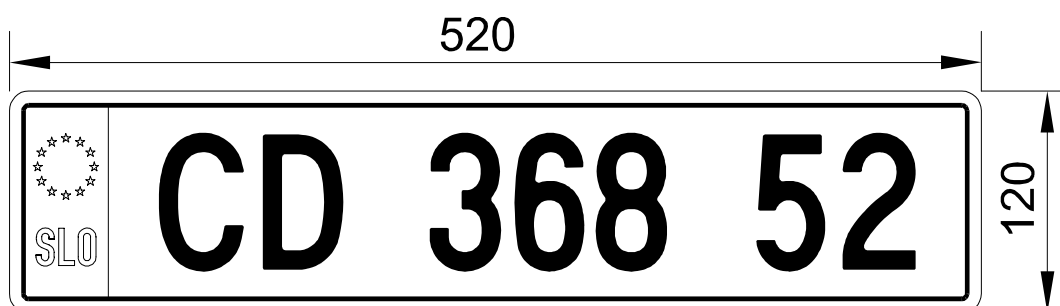

5. REGISTRŠKE TABLICE VOZIL TUJIH PREDSTAVNIŠTEV

RISBA ŠT. 16

RISBA ŠT. 17