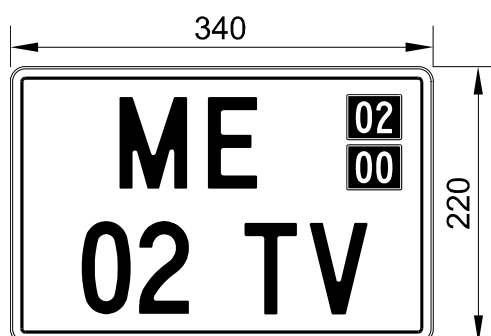

2. REGISTRŠKE TABLICE VOZIL NAMENJENIH ZA IZVOZ

RISBA ŠT. 5

RISBA ŠT. 6

RISBA ŠT. 7

RISBA ŠT. 8