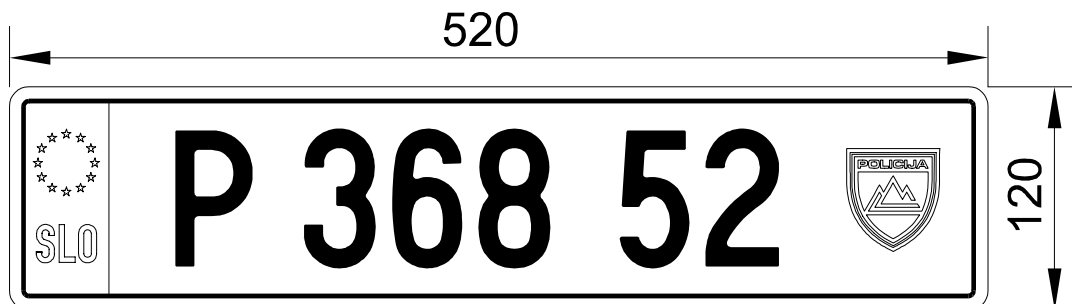

3. REGISTRŠKE TABLICE VOZIL POLICIJE

RISBA ŠT. 9