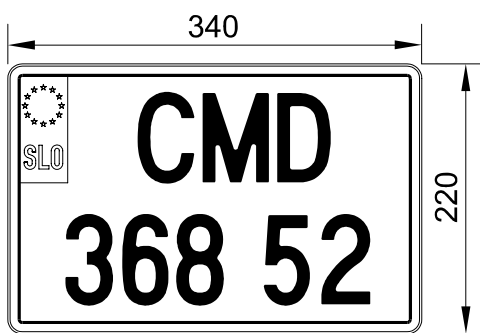

RISBA ŠT. 20