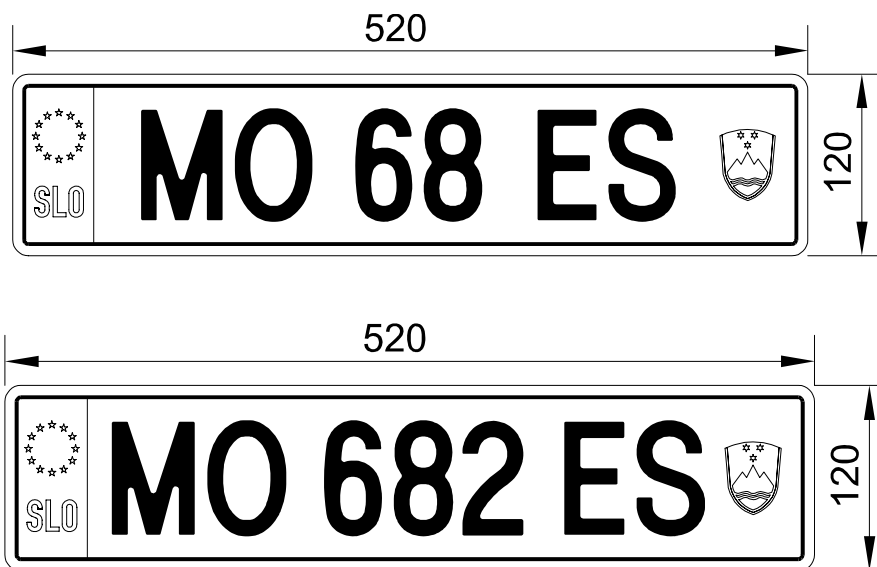

1. REGISTRŠKE TABLICE ZA REGISTRIRANO VOZILO V RS

RISBA ŠT. 1