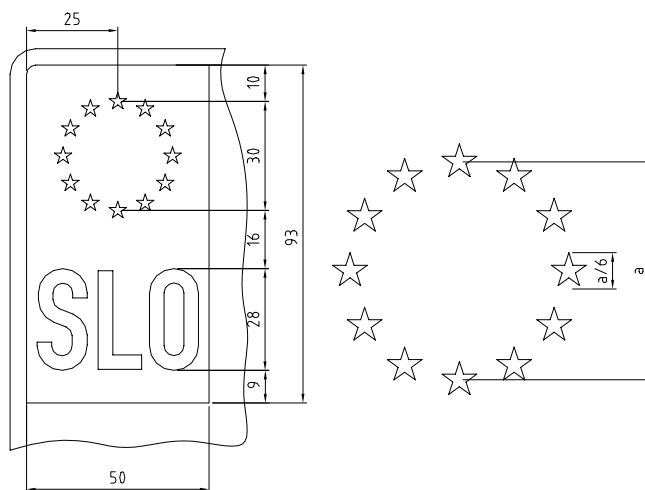

Slika 1

Slika 2

Slika 3

Slika 4

Preglednica št. 1

REGISTRske TABLICE ZA POSAMEZNE KATEGORIJE VOZIL

KATEGORIJA VOZILA	PODKATEGORIJA VOZILA	VELIKOST TABLICE			
		120 x 520 mm	220 x 340 mm	180 x 180 mm	150 x 150 mm
M	M1	X	X		
	M2	X	X		
	M3	X	X		
N	N1	X	X		
	N2	X	X		
	N3	X	X		
O	O1	X			
	O2	X	X		
	O3	X	X		
	O4	X	X		
L	L1				X
	L2				X
	L3			X	
	L4			X	
	L5			X	
	L6				X
	L7			X	
T	T1	X		X	
	T2	X		X	
	T3	X		X	
	T4	X		X	
	T5	X		X	
C	C1	X		X	
	C2	X		X	
	C3	X		X	
	C4	X		X	
	C5	X		X	
R	R1	X		X	
	R2	X		X	
	R3	X		X	
	R4	X		X	

Preglednica št. 2

PREIZKUSNE REGISTRske TABLICE

VRSTA TABLICE	VELIKOST TABLICE		
	120 x 520 mm	100 x 450 mm	150 x 150 mm
kovinske	X		
samolepilne		X	X

OBLIKA IN TIP NABORA ZNAKOV	DIMENZIJE NABORA ZNAKOV	OPOMBA
		<p>Pisava, ki se uporablja pri registrskih tablicah dimenzij 150 x 150 mm.</p>
<p>ACBDEFGHI JKLMNOPR STUVWXYZ 1234567890</p>		<p>Pisava, ki se uporablja na registrskih tablicah dimenzij 180 x 180 mm.</p>
		<p>Pisava, ki se uporablja na registrskih tablicah dimenzij 120 x 520, 220 x 340 mm in samolepilnih preizkusnih tablicah dimenzij 100 x 450 mm.</p>