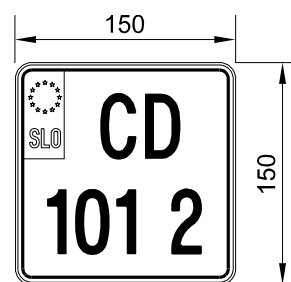

Preglednica št. 2

PREIZKUSNE REGISTRske TABLICE

VRSTA TABLICE	VELIKOST TABLICE		
	120 x 520 mm	100 x 450 mm	150 x 150 mm
kovinske	X		
samolepilne		X	X

OBLIKA IN TIP NABORA ZNAKOV	DIMENZIJE NABORA ZNAKOV	OPOMBA
		<p>Pisava, ki se uporablja pri registrskih tablicah dimenzij 150 x 150 mm.</p>
<p>ACBDEFGHI JKLMNOPR STUVWXYZ 1234567890</p>		<p>Pisava, ki se uporablja na registrskih tablicah dimenzij 180 x 180 mm.</p>
		<p>Pisava, ki se uporablja na registrskih tablicah dimenzij 120 x 520, 220 x 340 mm in samolepilnih preizkusnih tablicah dimenzij 100 x 450 mm.</p>

RISBA ŠT. 18

RISBA ŠT. 19

RISBA ŠT. 20

RISBA ŠT. 21

RISBA ŠT. 22