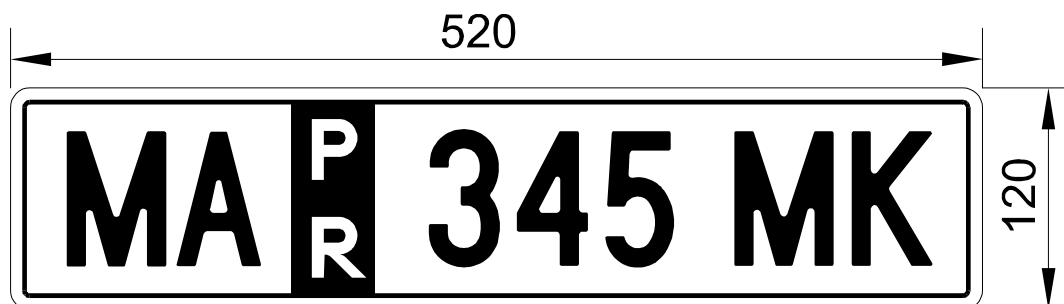

4. PREIZKUSNE REGISTRŠKE TABLICE VOZIL V RS

RISBA ŠT. 13