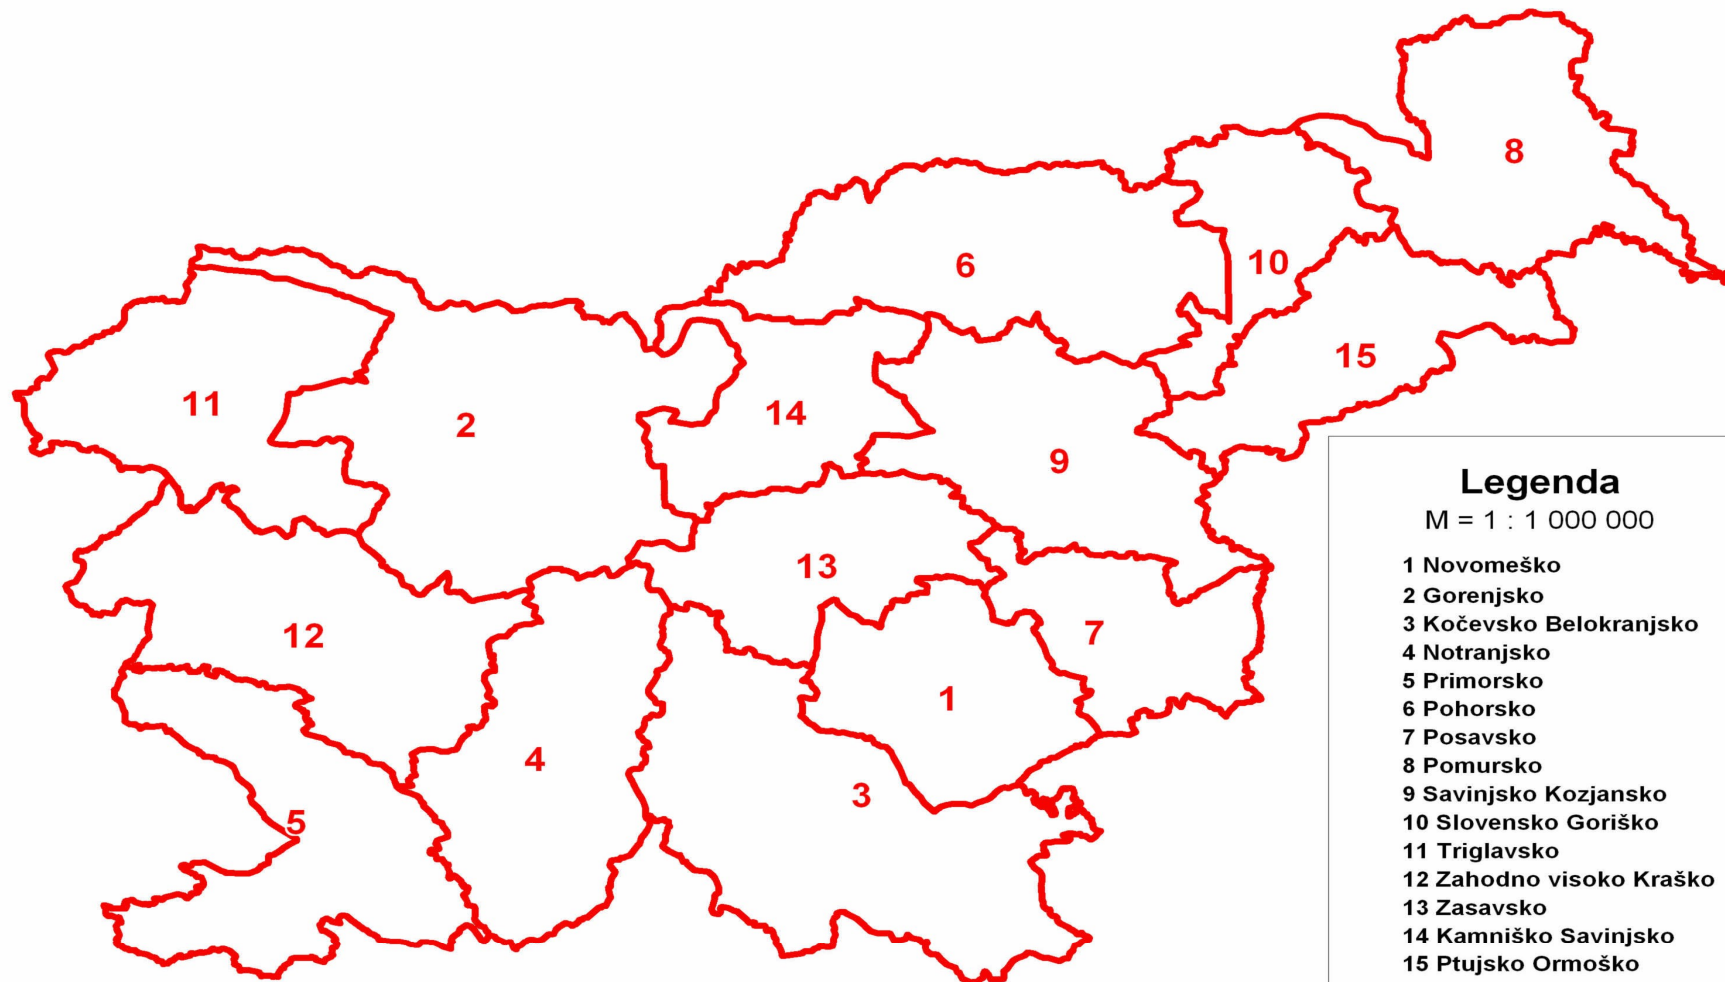

Priloga: Karta lovsko upravljavskih območij v Republiki Sloveniji

LOVSKO UPRAVLJAVSKA OBMOČJA

Legenda

M = 1 : 1 000 000

- 1 Novomeško
- 2 Gorenjsko
- 3 Kočevsko Belokranjsko
- 4 Notranjsko
- 5 Primorsko
- 6 Pohorsko
- 7 Posavsko
- 8 Pomursko
- 9 Savinjsko Kozjansko
- 10 Slovensko Goriško
- 11 Triglavsko
- 12 Zahodno visoko Kraško
- 13 Zasavsko
- 14 Kamniško Savinjsko
- 15 Ptujsko Ormoško