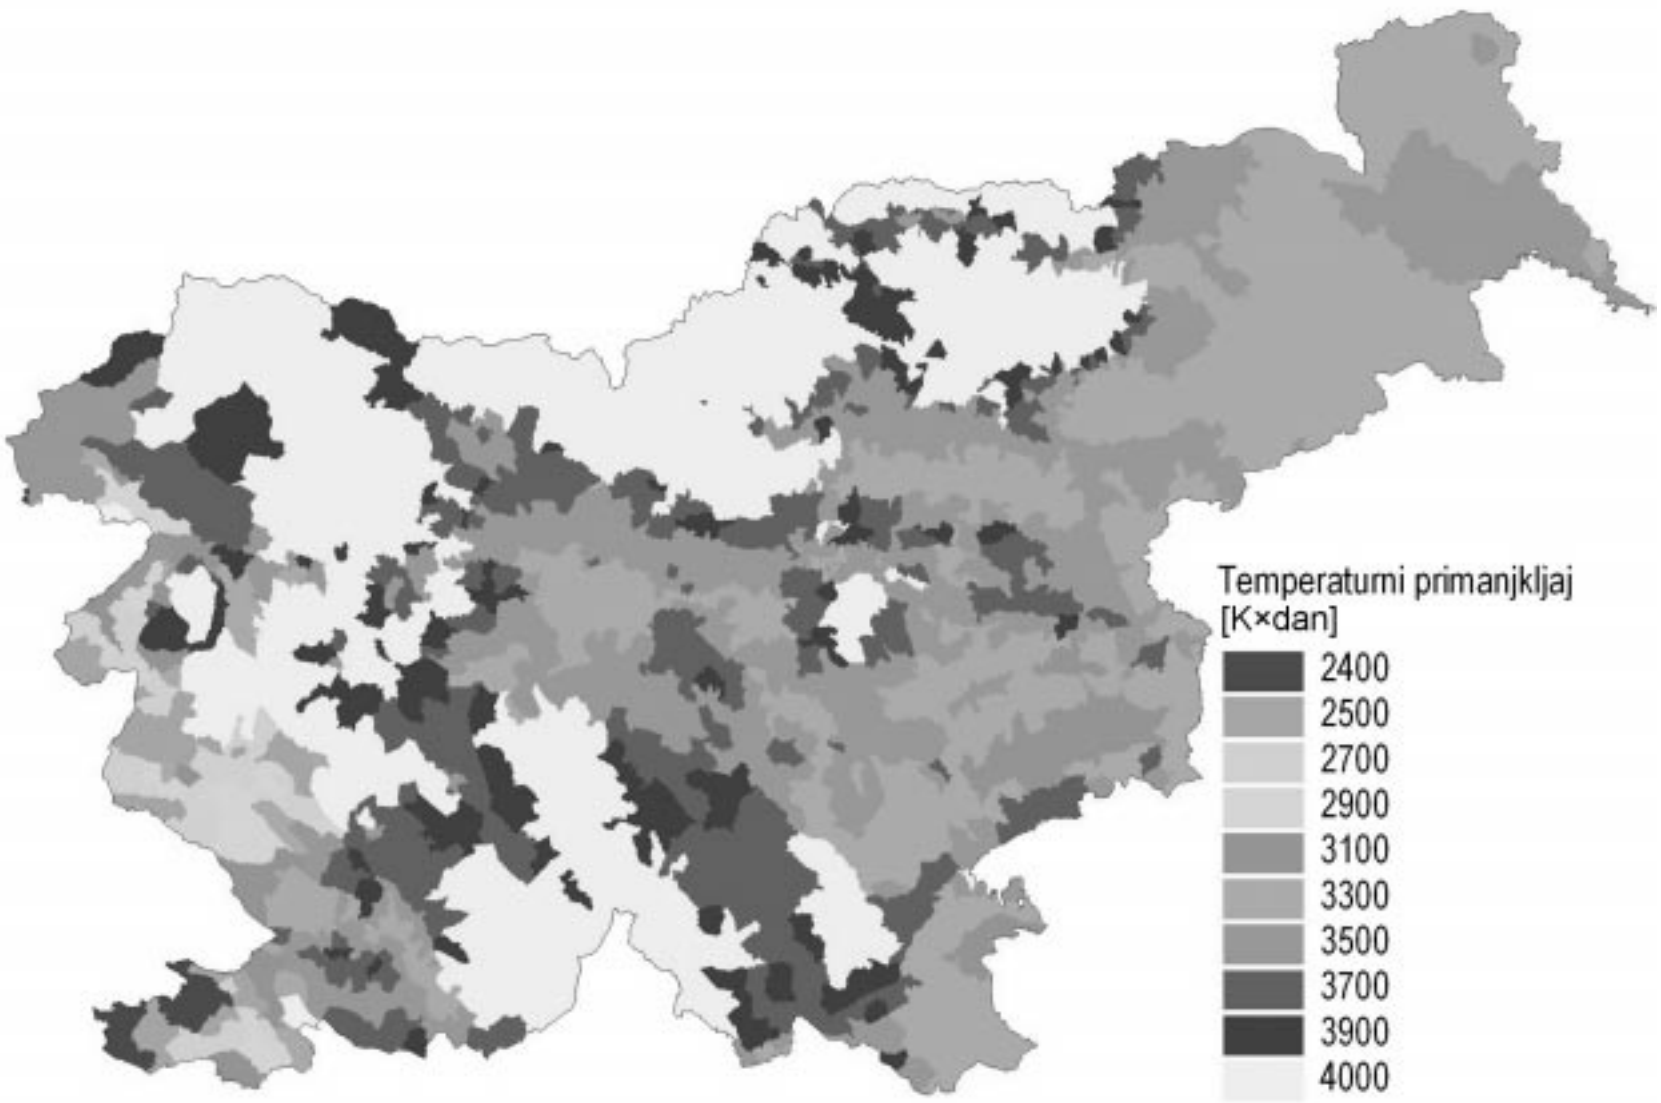

GRAFIČNE PODNEBNE PODLAGE¹

Karta 1

Karta območij projektno zunanje temperature

¹ Krajevno ugotovljeni podatki o projektni zunanji temperaturi, o temperaturnem primanjkljaju, o trajanju ogrevalne sezone in o globalnem sončnem obsevanju (pregled po katastrskih občinah v Republiki Sloveniji) so dostopni na spletnih straneh Ministrstva za okolje in prostor: <http://www.gov.si/mop/zakonodaja/zakoni/prostor/graditev.htm>

Karta 2
Karta območij temperaturnega primanjkljaja

Karta 4
Karta območij globalnega sončnega obsevanja