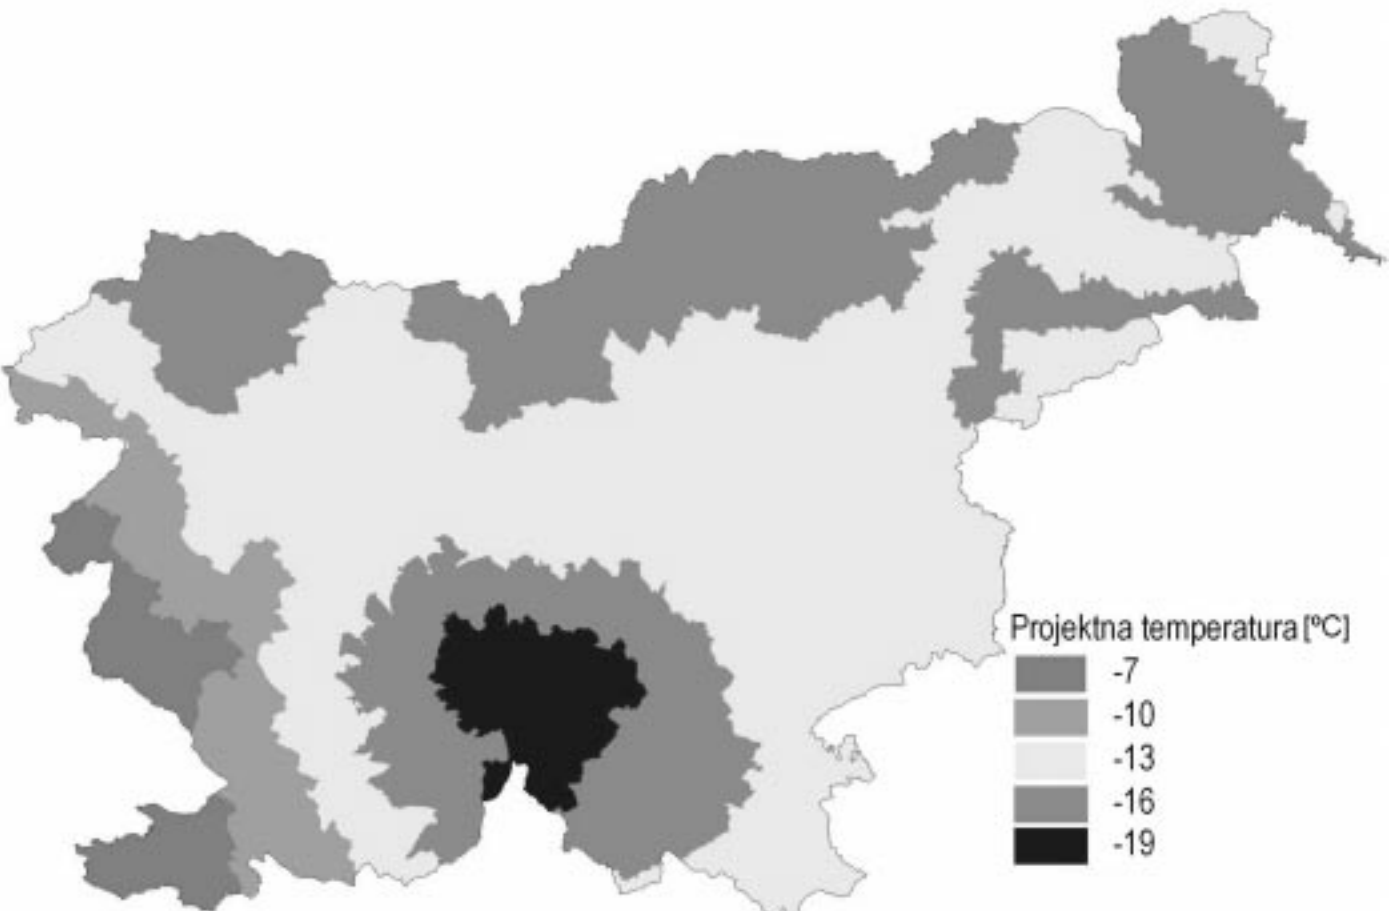

GRAFIČNE PODNEBNE PODLAGE¹

Karta 1

Karta območij projektno zunanje temperature

¹ Krajevno ugotovljeni podatki o projektni zunanji temperaturi, o temperaturnem primanjkljaju, o trajanju ogrevalne sezone in o globalnem sončnem obsevanju (pregled po katastrskih občinah v Republiki Sloveniji) so dostopni na spletnih straneh Ministrstva za okolje in prostor: <http://www.gov.si/mop/zakonodaja/zakoni/prostor/graditev.htm>

Karta 2
Karta območij temperaturnega primanjkljaja

Karta 4
Karta območij globalnega sončnega obsevanja