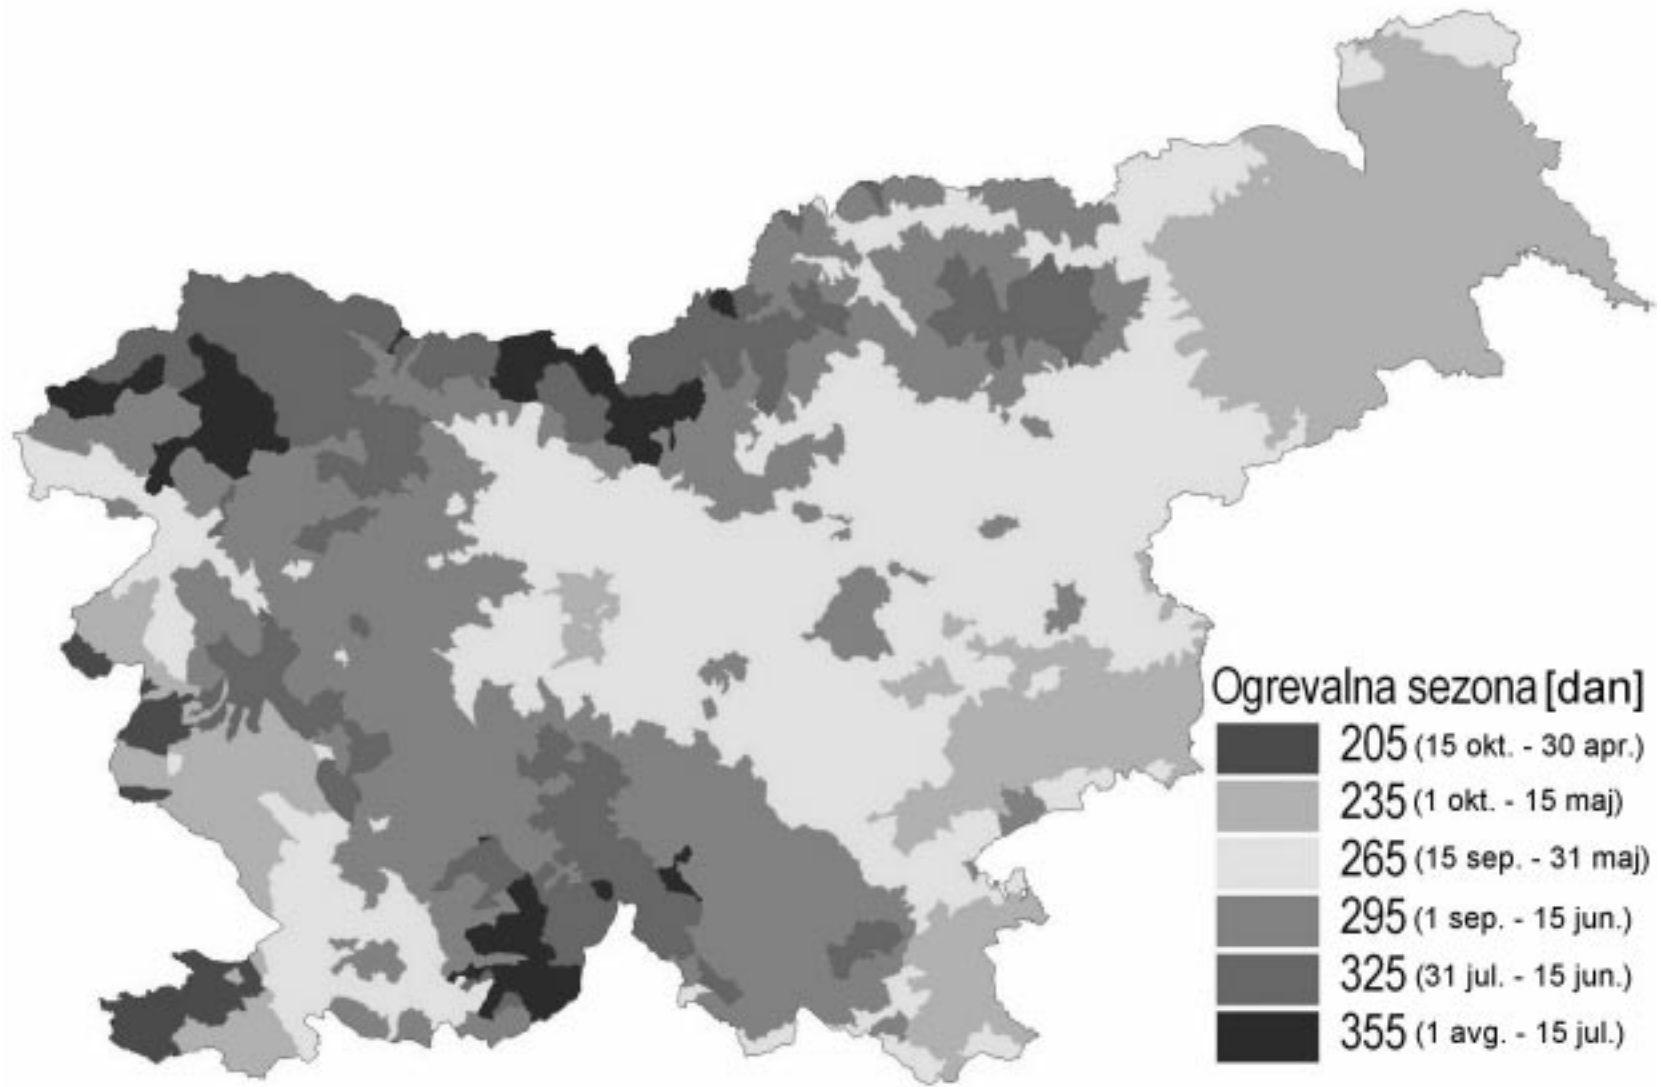

GRAFIČNE PODNEBNE PODLAGE¹

Karta 1

Karta območij projektno zunanje temperature

¹ Krajevno ugotovljeni podatki o projektni zunanji temperaturi, o temperaturnem primanjkljaju, o trajanju ogrevalne sezone in o globalnem sončnem obsevanju (pregled po katastrskih občinah v Republiki Sloveniji) so dostopni na spletnih straneh Ministrstva za okolje in prostor: <http://www.gov.si/mop/zakonodaja/zakoni/prostor/graditev.htm>

Karta 2
Karta območij temperaturnega primanjkljaja

Karta 4
Karta območij globalnega sončnega obsevanja