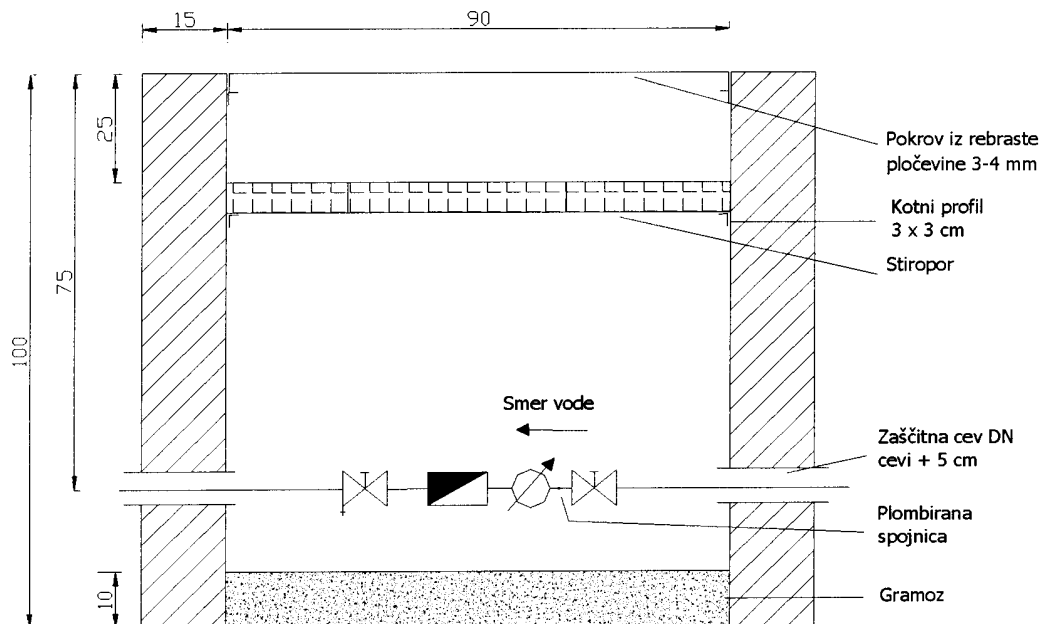

ZUNANJI VODOMERNI JAŠEK ZA VODOMER DN 20 IN DN 25

priloga št. 1

Prerez:

Tloris: