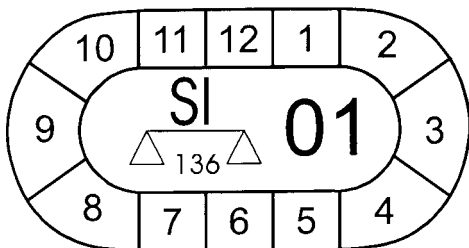

Oznaka v obliki žiga
h=7 mm

Mala oznaka v obliki žiga
h=3,5 mm

Oznaka v obliki nalepke
š=30 mm
v=16 mm

Oznaka za razveljavitev v obliki žiga
d=6 mm

(merilo: 1:2)