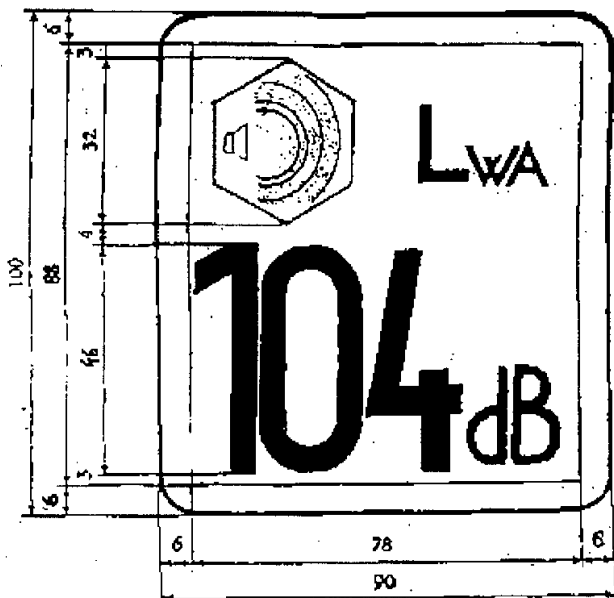

PRILOGA 1

Oblika in velikost oznake za raven zvočne moči gospodinjskih strojev

Oznaka za zajamčeno vrednost zvočne moči vsebuje celoštevilčno vrednost ravni zvočne moči, izraženo v dB, ter znak »L_{wa}« in shematski prikaz zvočnika v okvirju naslednjih dimenzij:

Oznaka za raven zvočne moči je lahko tudi sorazmerno manjša, vendar le toliko, da navpična stranica oznake ni manjša od 5 mm. Če je na gospodinjskem stroju tudi oznaka o skladnosti »CE«, mora biti navpična stranica oznake za raven zvočne moči enaka navpični stranici oznake o skladnosti »CE«.