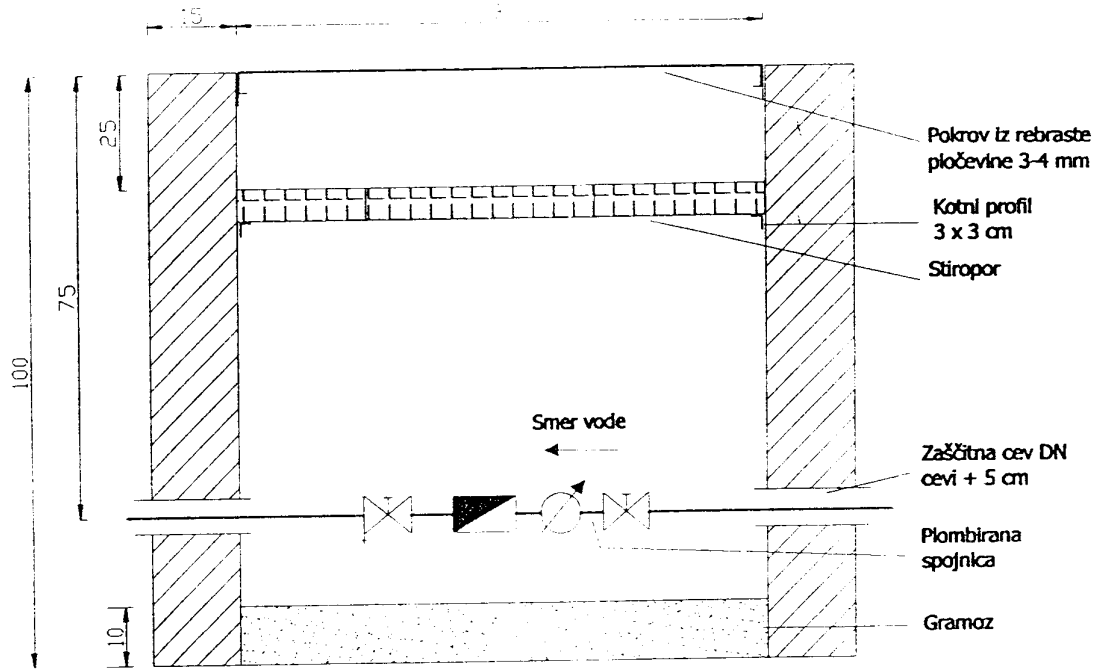

ZUNANJI VODOMERNI JAŠEK ZA VODOMER DN 20 IN DN 25

Prerez:

Tloris: