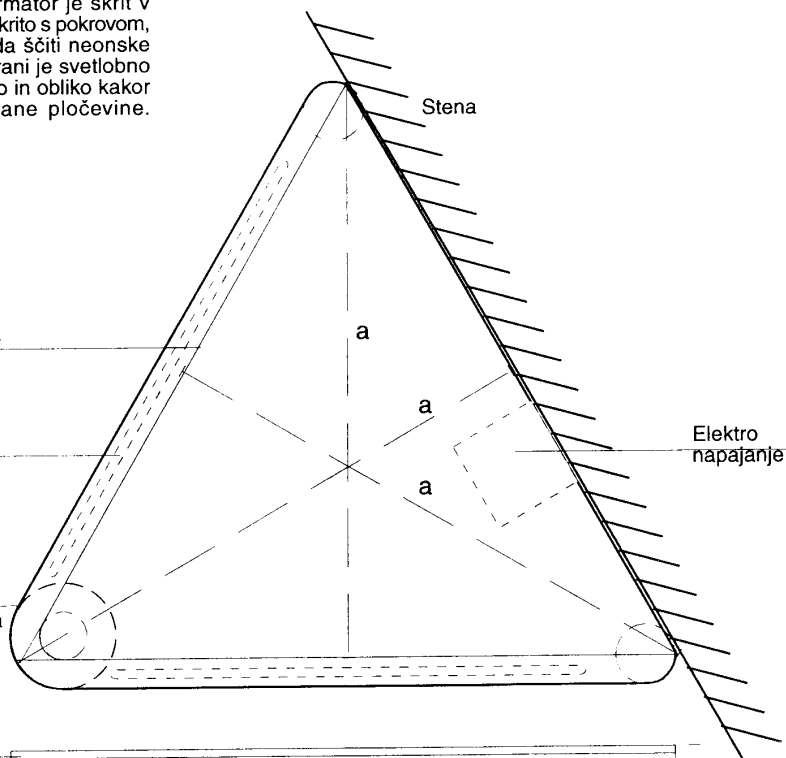

1. Znak specializiranih prodajaln

Razmerja znaka :

Znak je v obliki enakostraničnega križa in v sredini je lipov list. Osnova znaka je bel križ obrobljen z zeleno debelejšo neprekinjeno linijo. V sredini križa na belem polju je navzdol obrnjen lipov list v enaki barvi kakor linija križa.

Barva:
PANTONE 362
 ali procesno:
 76% cyan
 100% yellow
 11% črna

2. Znak specializiranih prodajaln

Svetlobno telo

Osnova svetlobnega telesa je belo barvana ALU pločevina zglobana v trikotno (v tlorisu) enakostranično samonosno obliko. Na to obliko je z dveh strani montiran znak v zeleni barvi. Preko znaka so montirane bele neonske cevi, ki sledijo liniji križa. Transformator je skrit v telesu znaka, vse skupaj je pokrito s pokrovom, ki je večji od osnove, tako da štiti neonske cevi od zgoraj. S spodnje strani je svetlobno telo zaprto z enako velikostjo in obliko kakor pokrov iz ALU belo obarvane pločevine.

Talni pogled

Belo barvana ALU pločevina

Neonska bela cev

Pokrov:

Belo barvana ALU pločevina

Stranski pogled

Pokrov:

Belo barvana ALU pločevina

Belo barvana ALU pločevina

Zelena barva PANTONE 362

Neonska cev (bela)

Dno:

Belo barvana ALU pločevina

a = 47,6 cm
b = 55 cm
c = 60 cm
v = 50 cm

2. 1. Znak specializiranih prodajaln - dodatek
3D svetlobno telo